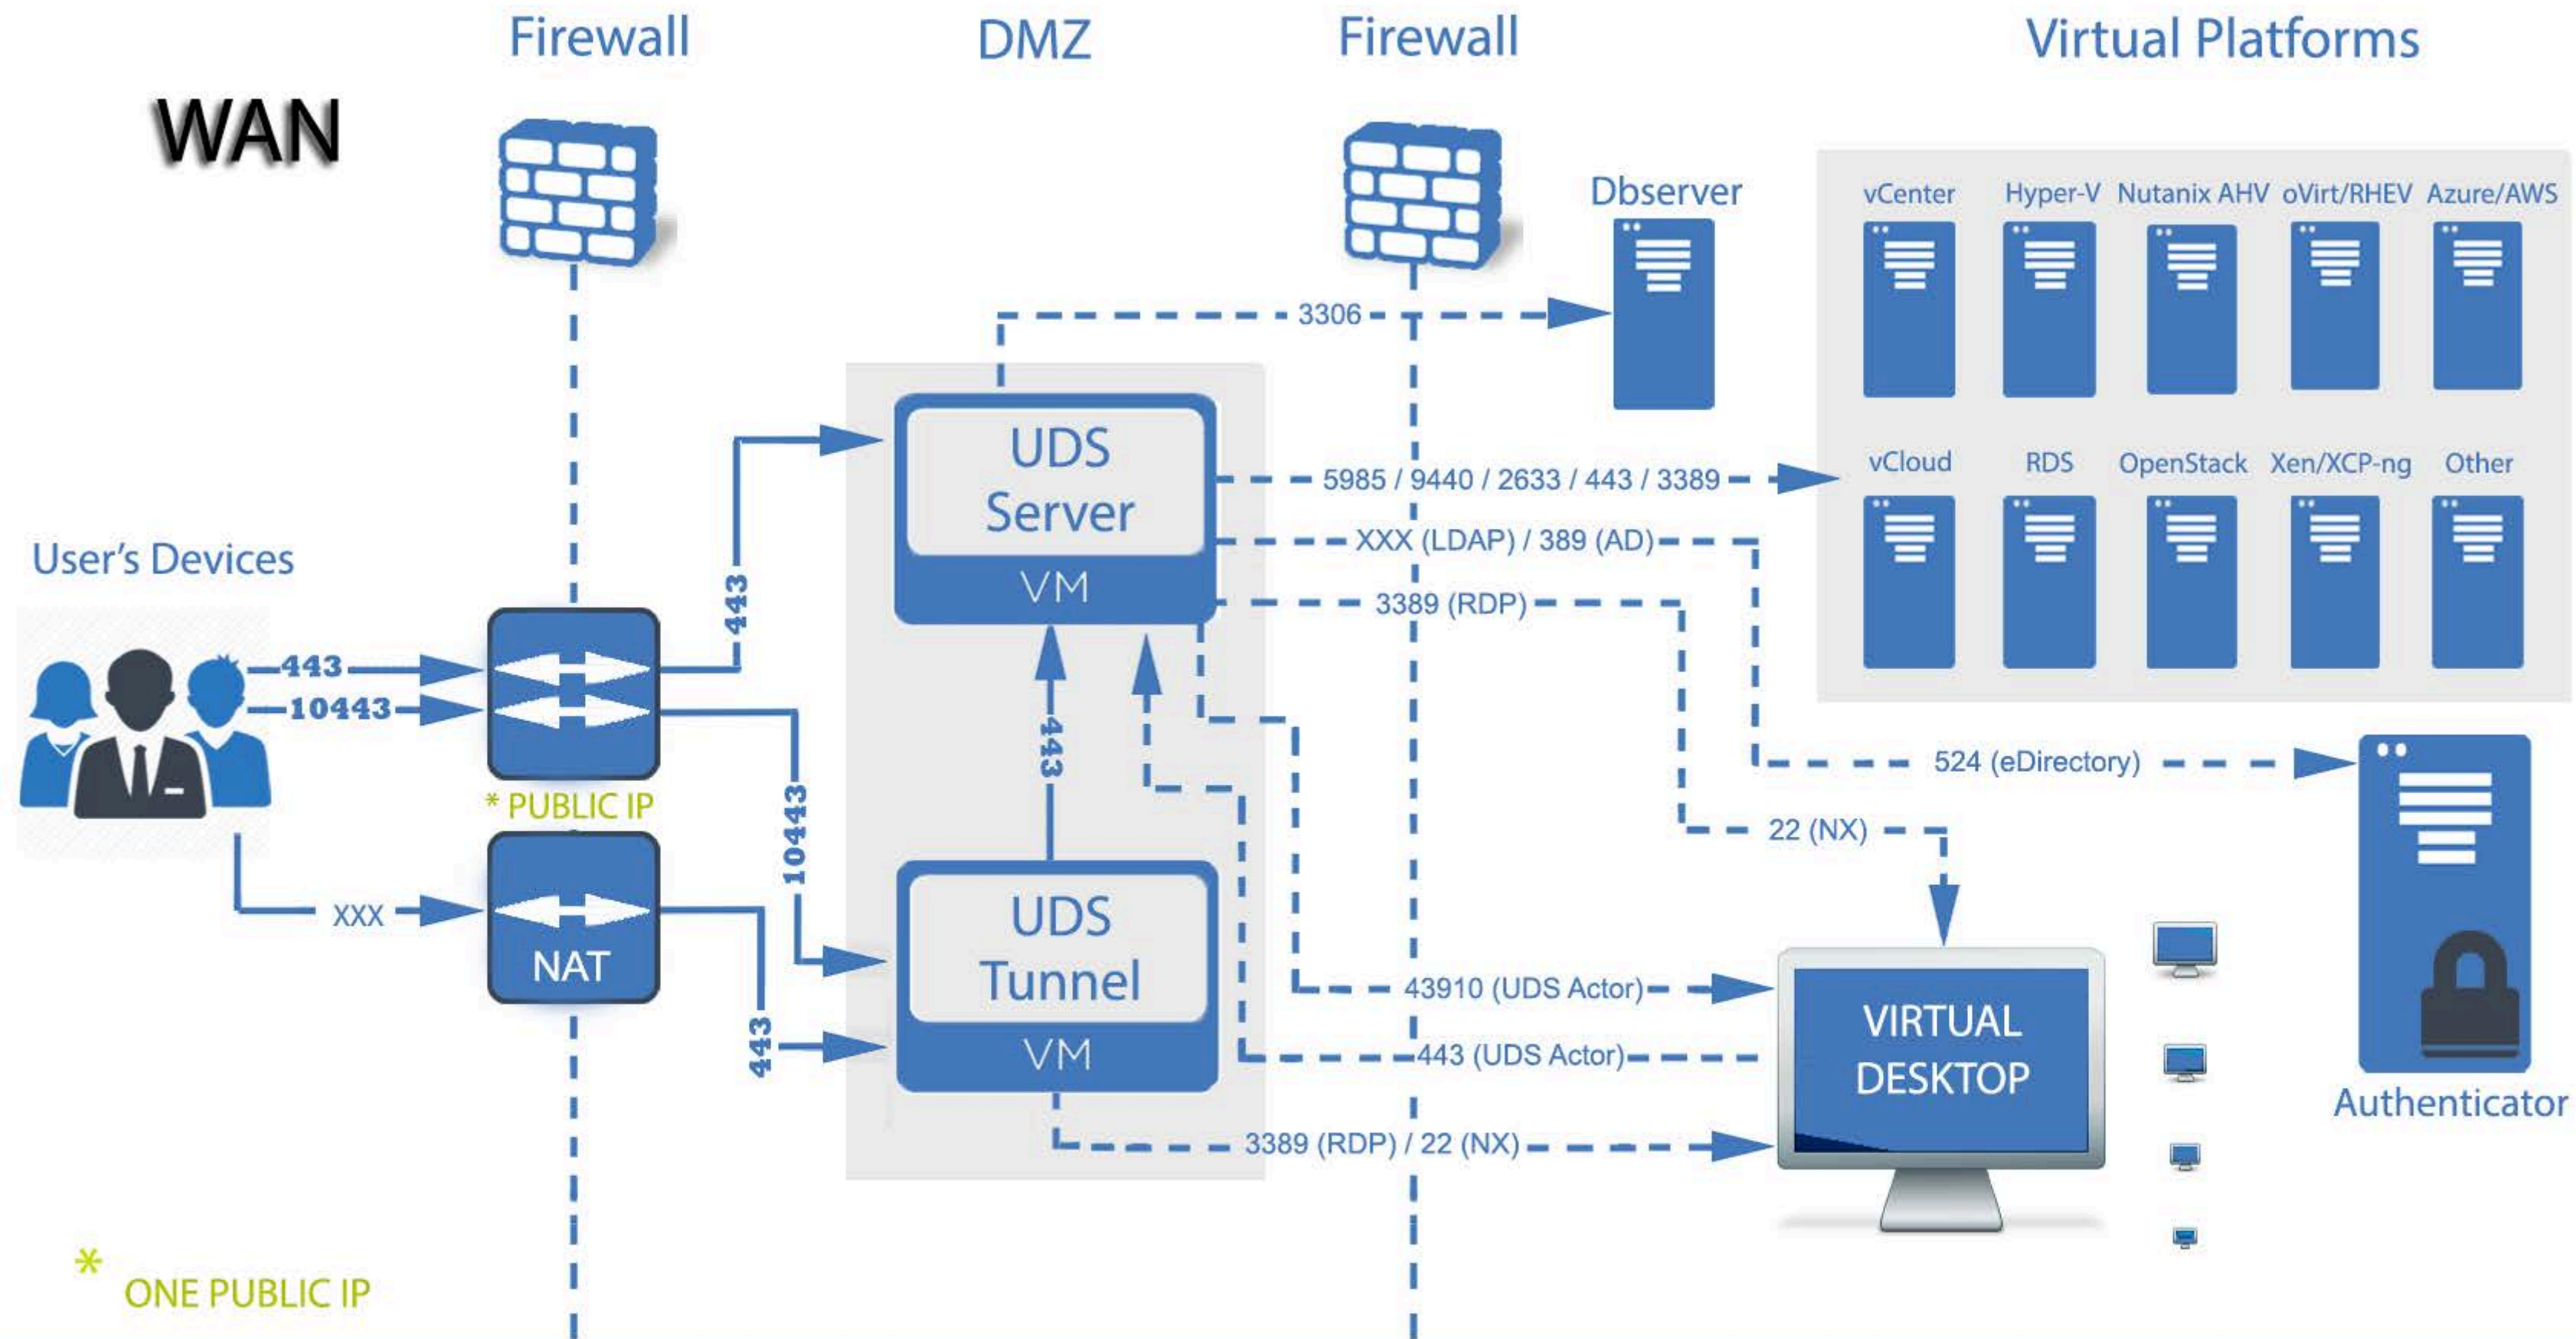

UDS Enterprise

TCP / IP Ports used by UDS Enterprise

* TWO PUBLIC IPs

Virtual Platforms

Source	Destination	Port
UDS Server	Proxmox	8006
UDS Server	Hyper-V	5985
UDS Server	Nutanix AHV	9440
UDS Server	OpenNebula	2633
UDS Server	OpenStack	2633
UDS Server	oVirt/RHEV	443
UDS Server	RDS	3389
UDS Server	VMware vCenter	443
UDS Server	Microsoft Azure	443
UDS Server	vCloud	443
UDS Server	AWS	443

Authenticator

Source	Destination	Port
UDS Server	Active Directory	389
UDS Server	LDAP	XXX
UDS Server	Hardware ID	
UDS Server	Local DB	3306
UDS Server	Radius	1812

VDI Connectivity

Source	Destination	Port
UDS Server	HTML5 RDP	3389
UDS Server	NoMachine NX	22
UDS Server	RDP	3389
UDS Server	RDS	3389
UDS Server	SPICE	5900
UDS Server	PCoIP	4172
UDS Server	X2Go	22
UDS Server	Nice DCV	8443

UDS Internal Use

Source	Destination	Port
UDS Server	Dbserver	3306
UDS Tunnel	UDS Server	443
UDS Server	UDS Actor	43910
UDS Actor	UDS Server	443

UDS Enterprise

TCP / IP Ports used by UDS Enterprise

* ONE PUBLIC IP

UDS Internal Use

Source	Destination	Port
UDS Server	Dbserver	3306
UDS Tunnel	UDS Server	443
UDS Server	UDS Actor	43910
UDS Actor	UDS Server	443