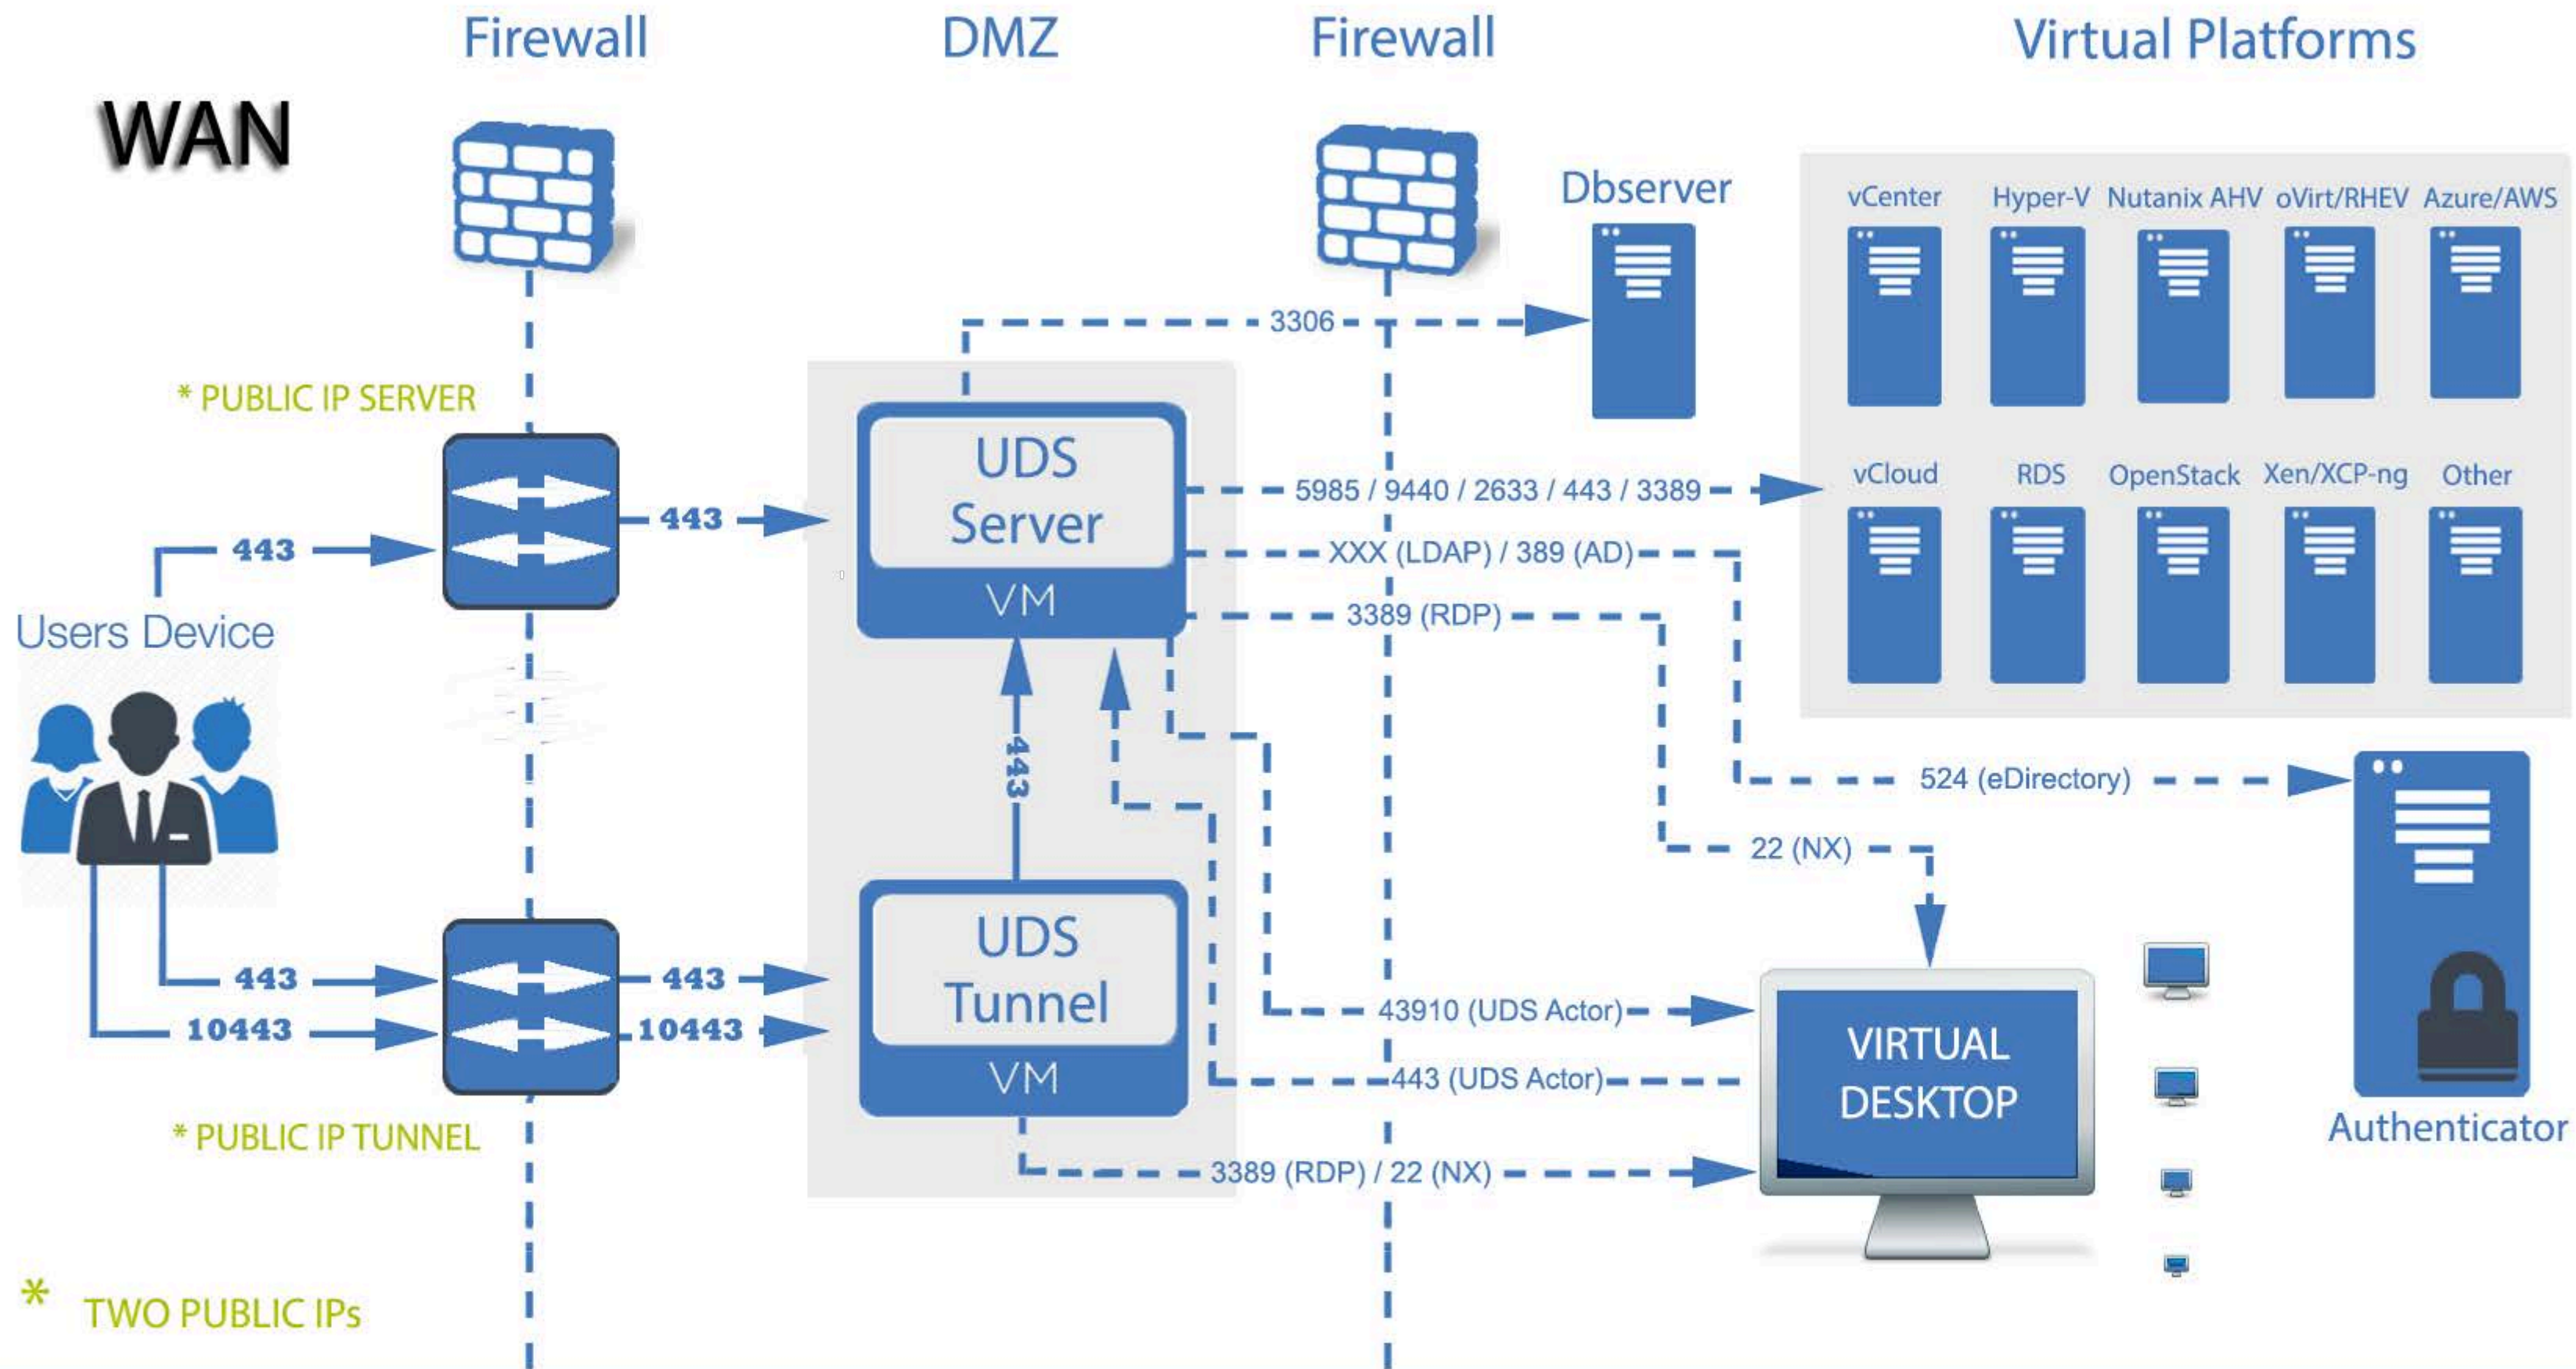

ORIGIN	DESTINATION	PORT
UDS Server	Dbserver	443, 5985, XXX
UDS Server	Service Provider	389, 636, XXX
UDS Server	Authenticator	3389 (RDP), 22 (NX), XXX
UDS Server	Virtual Desktops	43910
UDS Server (Actor)	Virtual Desktops	443
Virtual Desktops	UDS Server (Actor)	3389 (RDP), 22 (NX), XXX
UDS Tunnel	Virtual Desktops	443
UDS Tunnel	UDS Server	443
Users	UDS Server	3389 (RDP), 22 (NX), XXX
LAN users	Virtual Desktops	443
Users	UDS Tunnel	10443
Users	UDS Tunnel (HTML5)	10443

UDS Enterprise

TCP / IP Ports used by UDS Enterprise

* TWO PUBLIC IPs

Virtual Platforms

Source	Destination	Port
UDS Server	Proxmox	8006
UDS Server	Hyper-V	5985
UDS Server	Nutanix AHV	9440
UDS Server	OpenNebula	2633
UDS Server	OpenStack	2633
UDS Server	oVirt/RHEV	443
UDS Server	RDS	3389
UDS Server	VMware vCenter	443
UDS Server	Microsoft Azure	443
UDS Server	vCloud	443
UDS Server	AWS	443

UDS Internal Use

Source	Destination	Port
UDS Server	Dbserver	3306
UDS Tunnel	UDS Server	443
UDS Server	UDS Actor	43910
UDS Actor	UDS Server	443

UDS Enterprise

TCP / IP Ports used by UDS Enterprise

* ONE PUBLIC IP

UDS Internal Use

Source	Destination	Port
UDS Server	Dbserver	3306
UDS Tunnel	UDS Server	443
UDS Server	UDS Actor	43910
UDS Actor	UDS Server	443