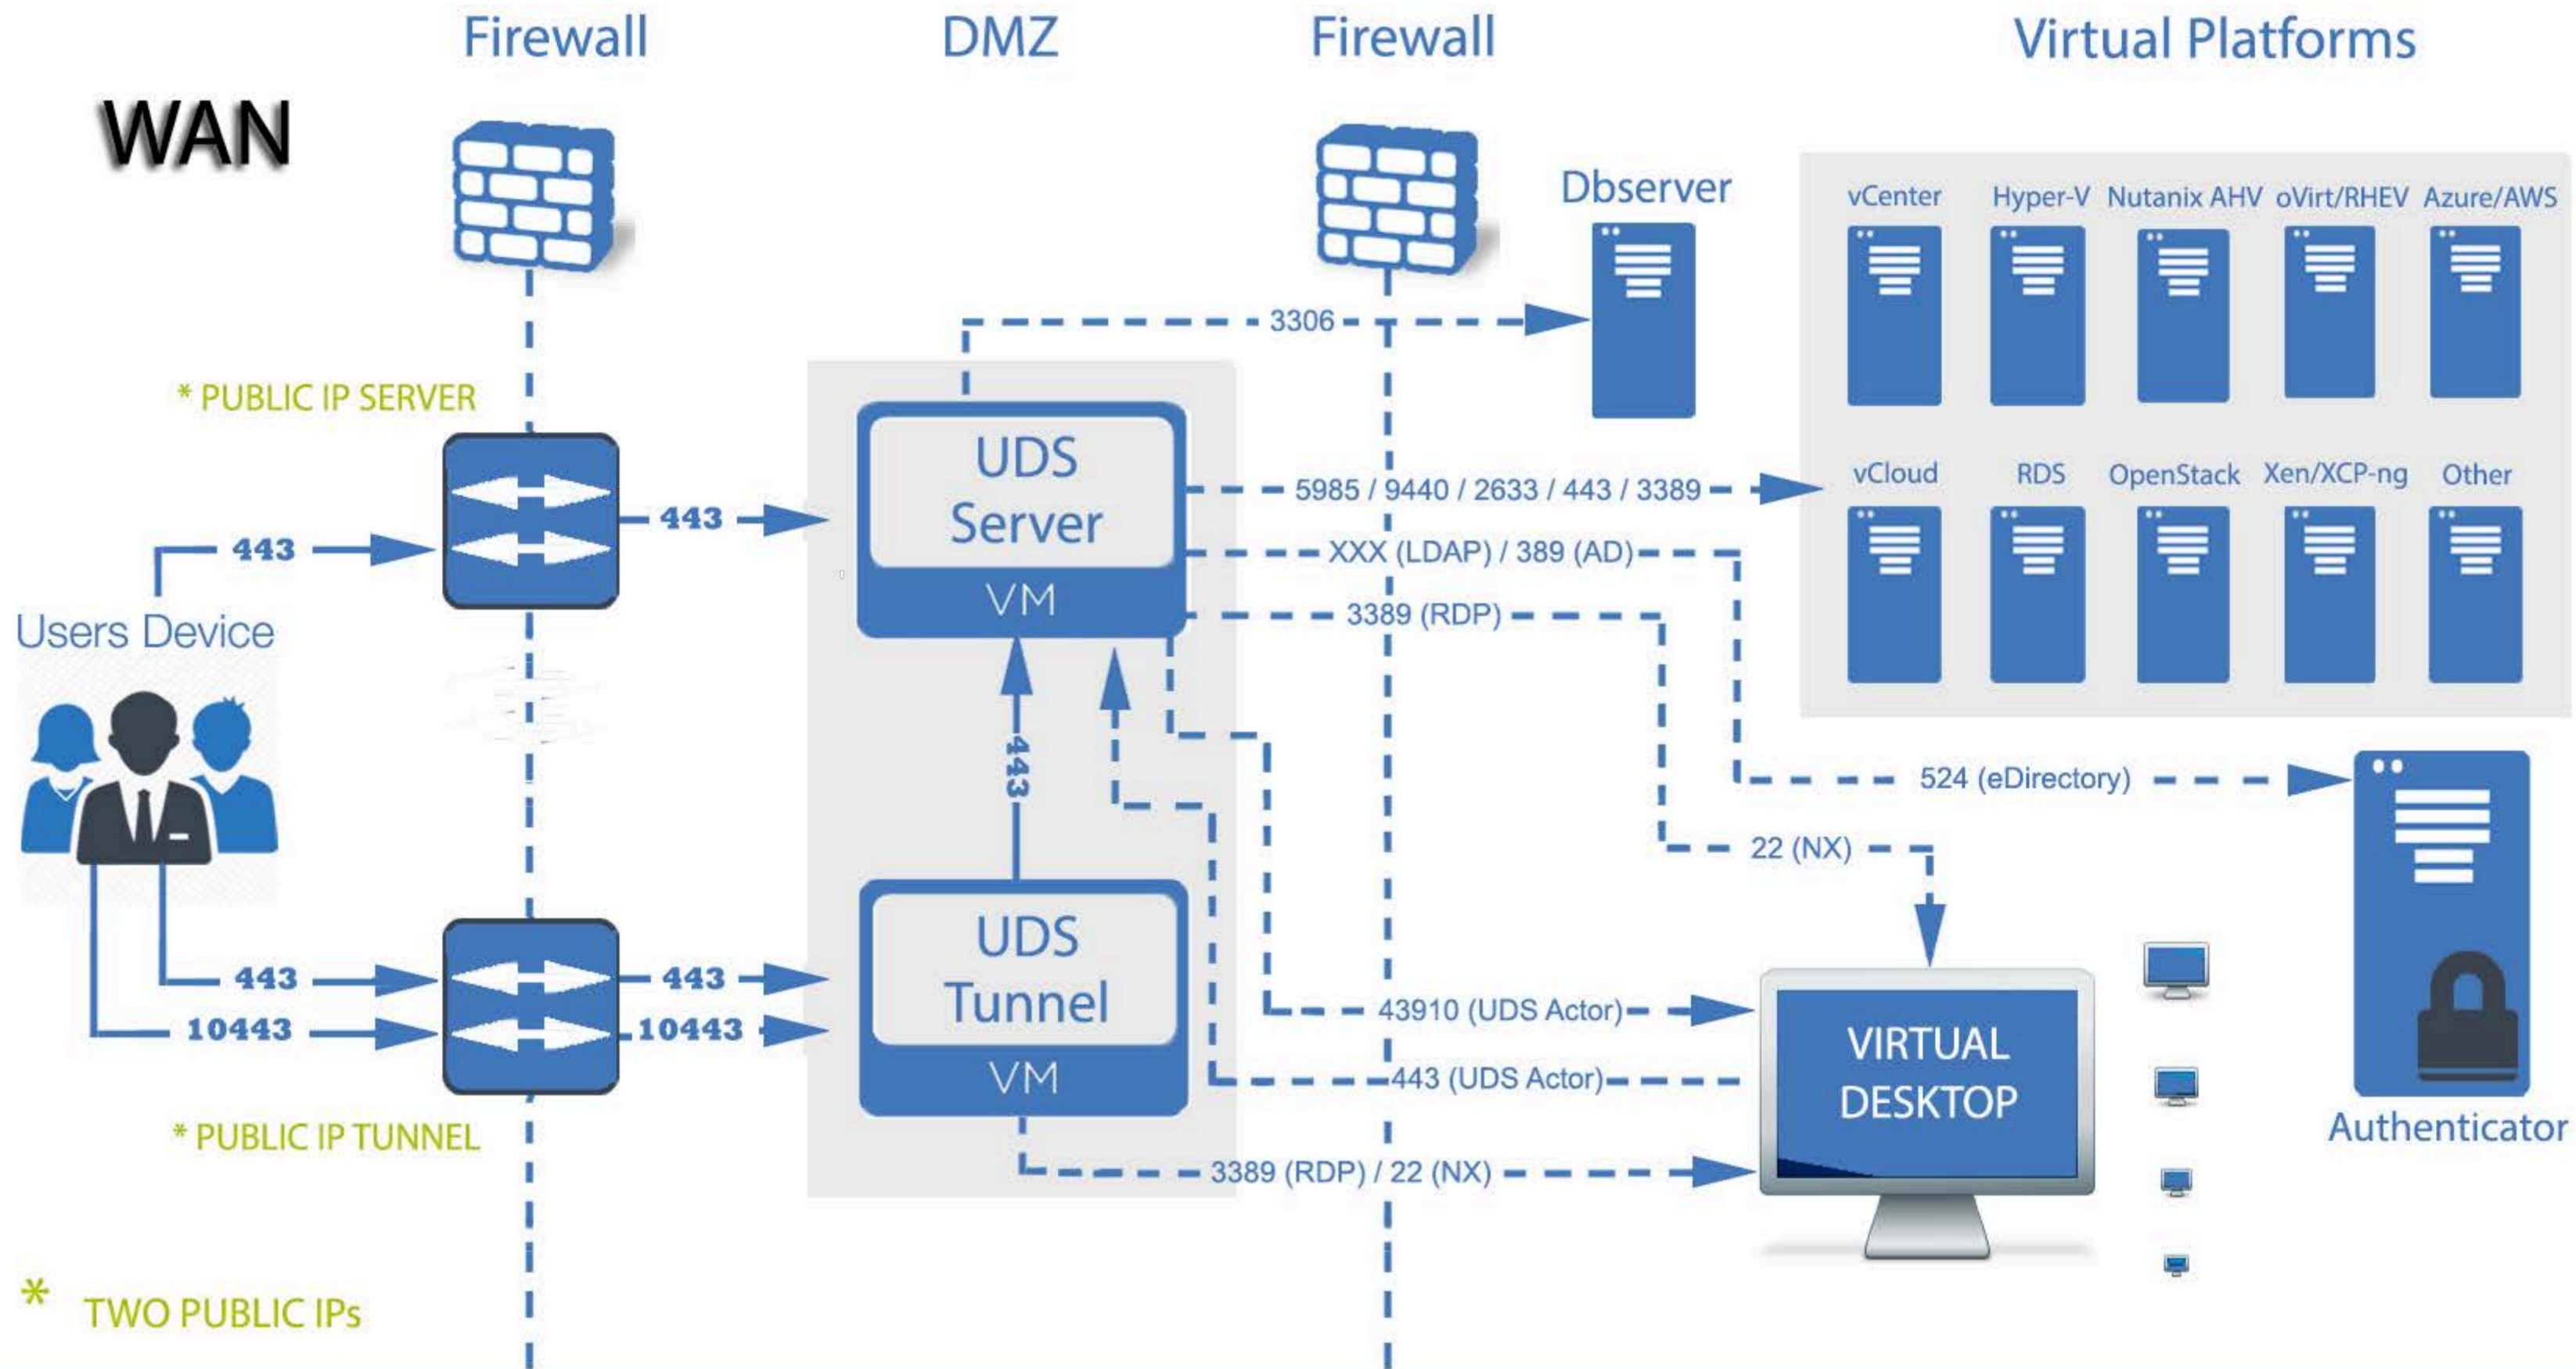

### Authenticator

Source	Destination	Port
UDS Server	Active Directory	389
UDS Server	LDAP	XXX
UDS Server	Hardware ID	
UDS Server	Local DB	3306
UDS Server	Radius	1812

### VDI Connectivity

Source	Destination	Port
UDS Server	HTML5 RDP	3389
UDS Server	NoMachine NX	22
UDS Server	RDP	3389
UDS Server	RDS	3389
UDS Server	SPICE	5900
UDS Server	PCoIP	4172
UDS Server	X2Go	8443
UDS Server	Nice DCV	22

### UDS Internal Use

Source	Destination	Port
UDS Server	Dbserver	3306
UDS Tunnel	UDS Server	443
UDS Server	UDS Actor	43910
UDS Actor	UDS Server	443

## TCP / IP Ports used by UDS Enterprise

\* TWO PUBLIC IPs