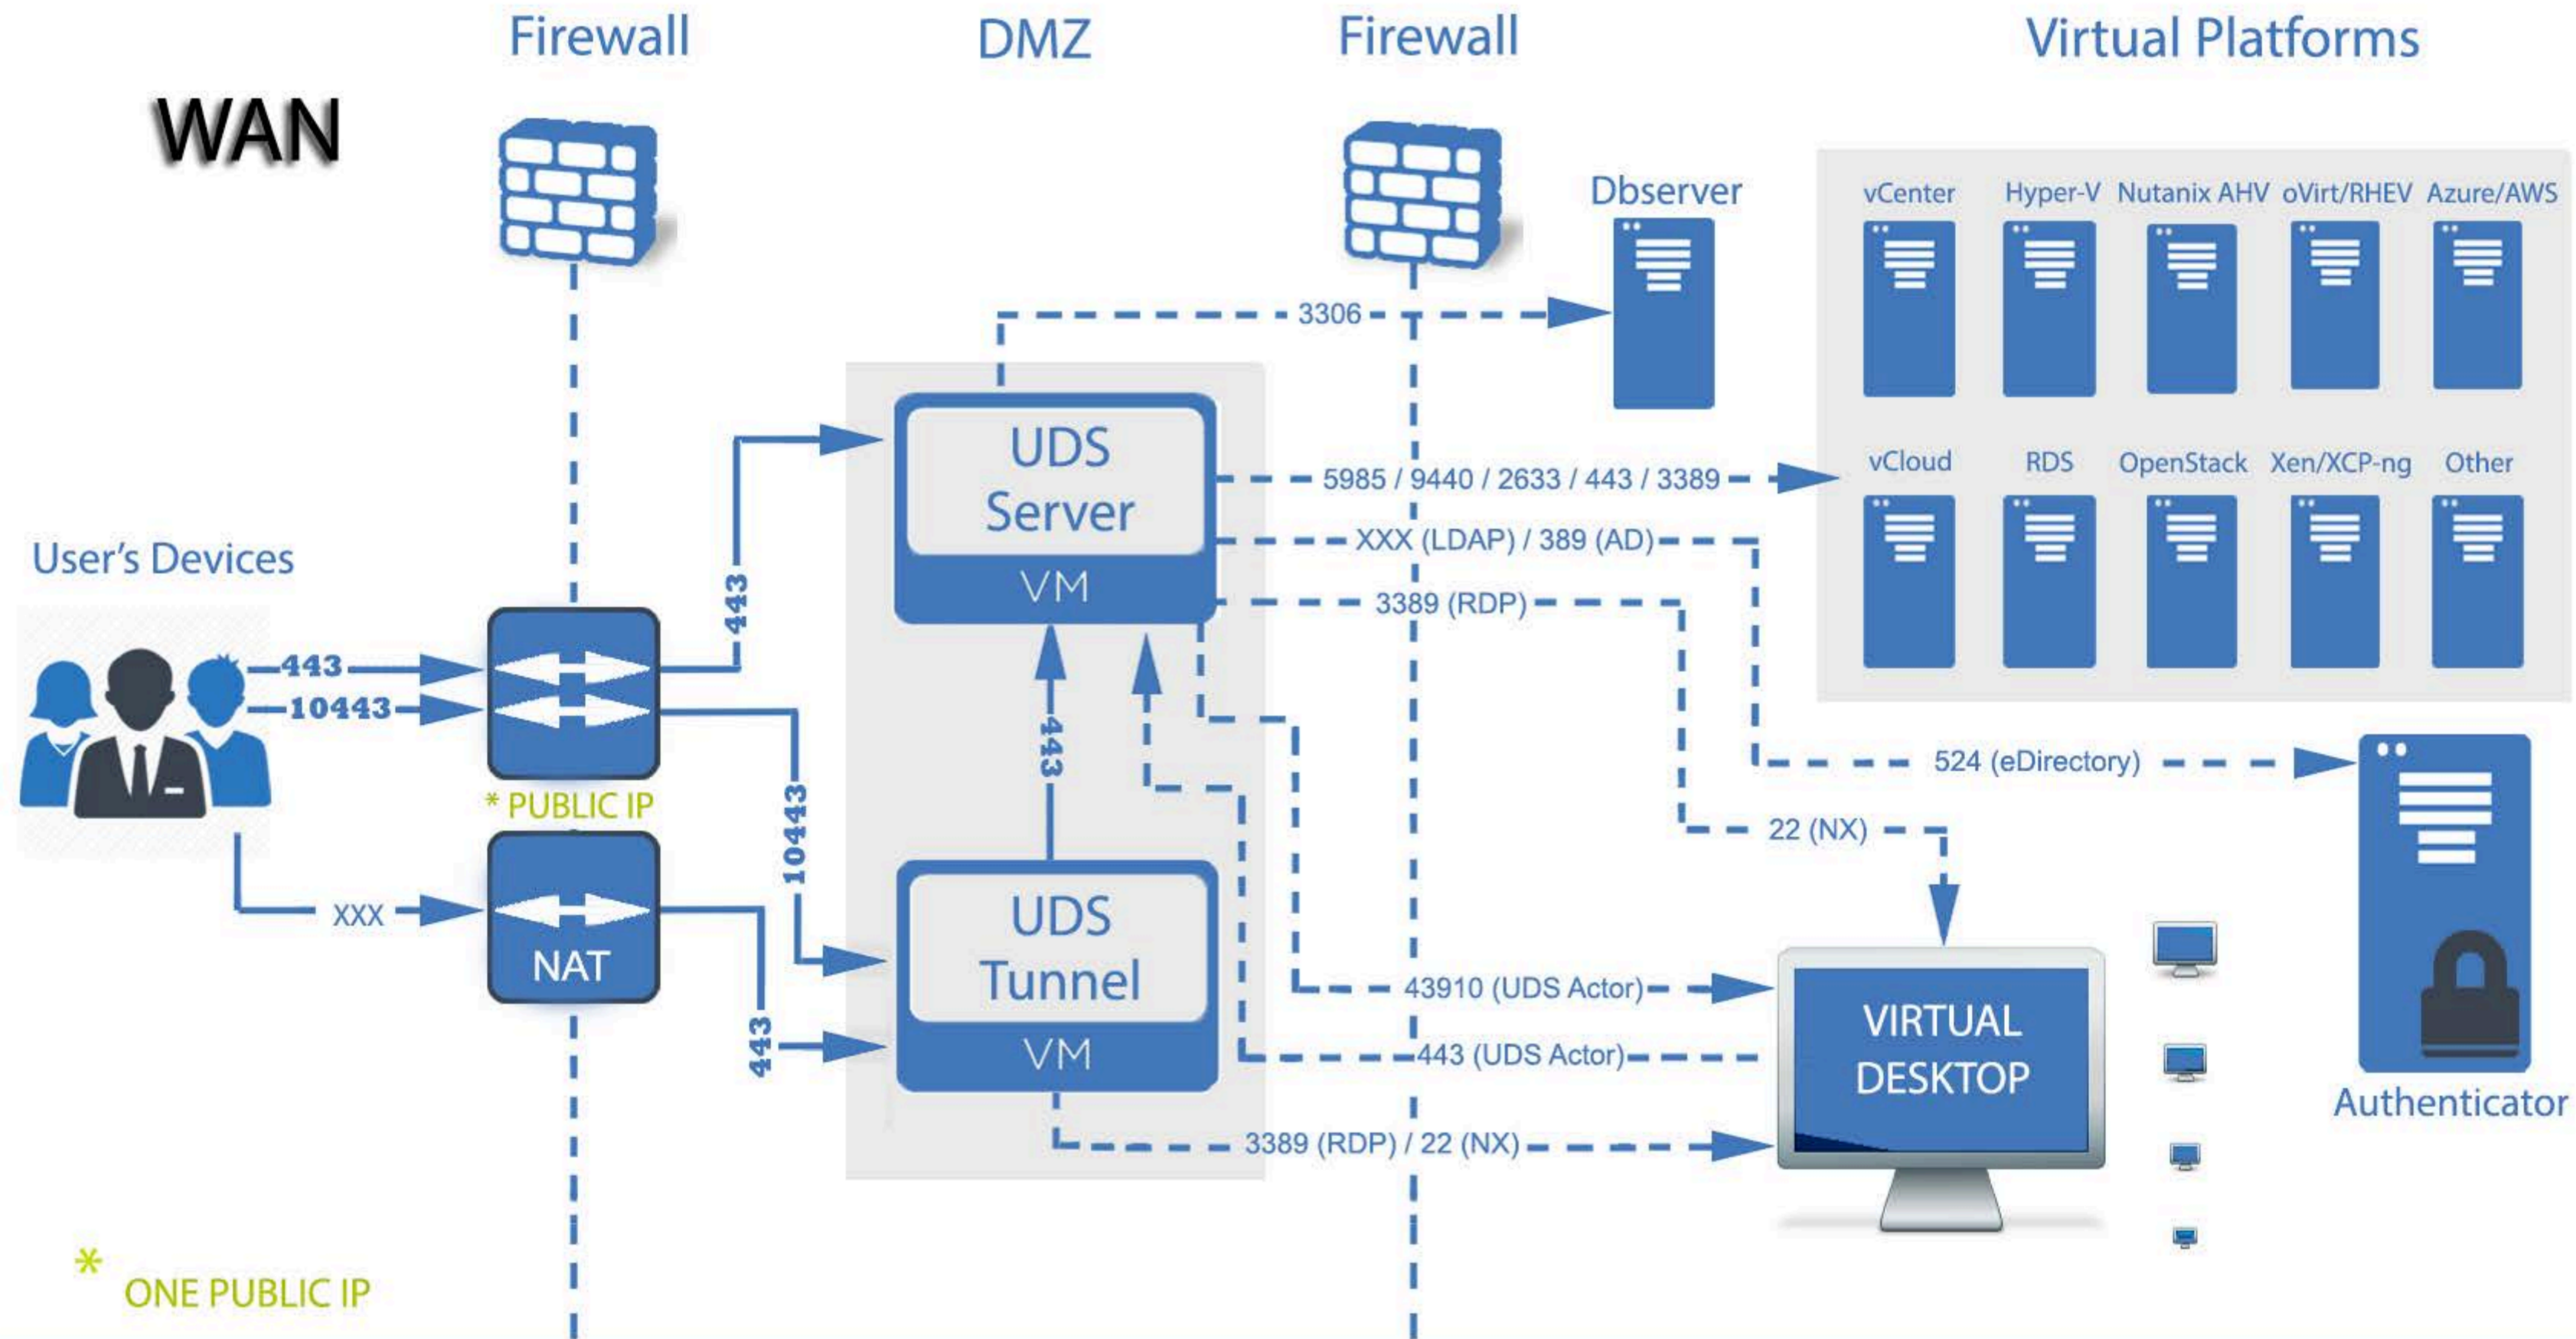

ORIGIN	DESTINATION	PORT
UDS Server	Dbserver	3306
UDS Server	Service Provider	443 / 5985 / XXX
UDS Server	Authenticator	389 / 636 / XXX
UDS Server	Virtual Desktops	3389 (RDP)/22 (NX)/XXX
UDS Server (Actor)	Virtual Desktops	43910
Virtual Desktops	UDS Server (Actor)	443
UDS Tunnel	Virtual Desktops	3389 (RDP)/22 (NX)/XXX
UDS Tunnel	UDS Server	443
Users	UDS Server	443
LAN users	Virtual Desktops	3389 (RDP)/22 (NX)/XXX
Users	UDS Tunnel	443
Users	UDS Tunnel (HTML5)	10443

## TCP / IP Ports used by UDS Enterprise

\* ONE PUBLIC IP

### Authenticator

Source	Destination	Port
UDS Server	Active Directory	389
UDS Server	LDAP	XXX
UDS Server	Hardware ID	
UDS Server	Local DB	3306
UDS Server	Radius	1812