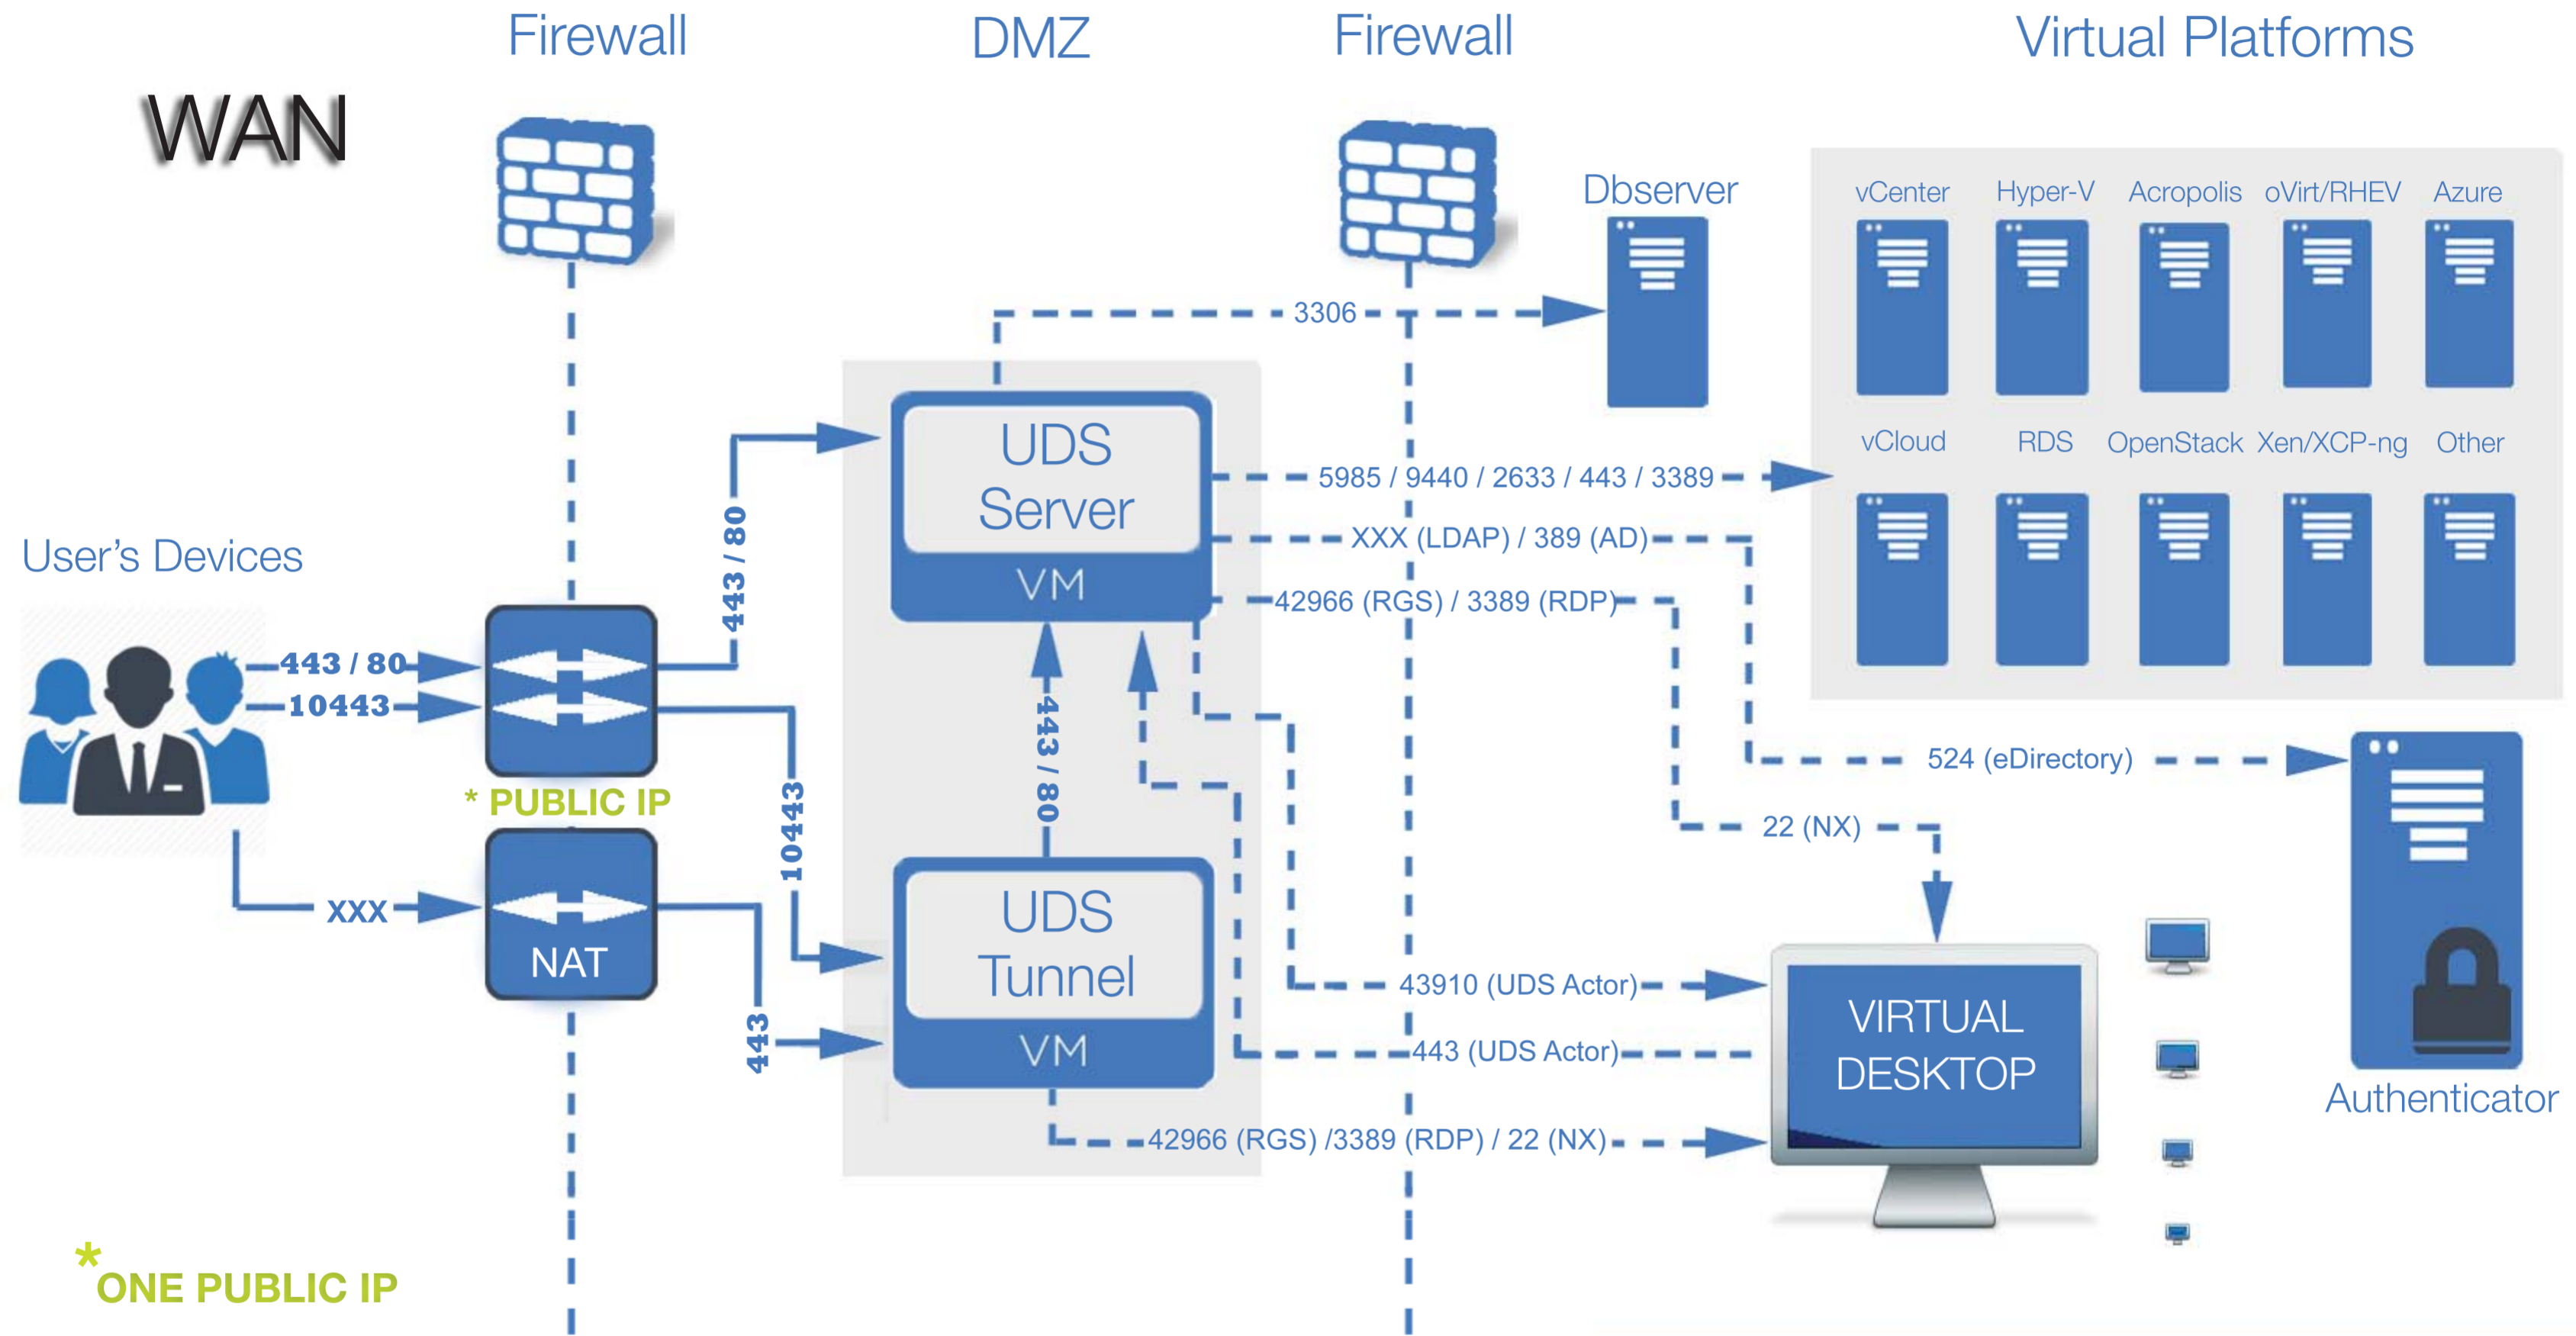

UDS Enterprise

TCP / IP Ports used by UDS Enterprise

* TWO PUBLIC IPs

Virtual Platforms

Source	Destination	Port
UDS Server	Proxmox	8006
UDS Server	Hyper-V	5985
UDS Server	Nutanix Acropolis	9440
UDS Server	OpenNebula	2633
UDS Server	OpenStack	2633
UDS Server	oVirt/RHEV	443
UDS Server	RDS	3389
UDS Server	VMware vCenter	443
UDS Server	Microsoft Azure	443
UDS Server	vCloud	443

Authenticator

Source	Destination	Port
UDS Server	Active Directory	389
UDS Server	LDAP	XXX
UDS Server	Hardware ID	
UDS Server	Local DB	3306

VDI Connectivity

Source	Destination	Port
UDS Server	HTML5 RDP	3389
UDS Server	NX	22
UDS Server	RDP	3389
UDS Server	RDS	3389
UDS Server	RGS	42966
UDS Server	SPICE	5900
UDS Server	PCoIP	4172
UDS Server	X2Go	22

UDS Internal Use

Source	Destination	Port
UDS Server	Dbserver	3306
UDS Tunnel	UDS Server	443 / 80
UDS Server	UDS Actor	43910
UDS Server	UDS Tunnel	443 / 80
UDS Actor	UDS Server	443

UDS Enterprise

TCP / IP Ports used by UDS Enterprise

* ONE PUBLIC IP

Virtual Platforms

Source	Destination	Port
UDS Server	Proxmox	8006
UDS Server	Hyper-V	5985
UDS Server	Nutanix Acropolis	9440
UDS Server	OpenNebula	2633
UDS Server	OpenStack	2633
UDS Server	oVirt/RHEV	443
UDS Server	RDS	3389
UDS Server	VMware vCenter	443
UDS Server	Microsoft Azure	443
UDS Server	vCloud	443