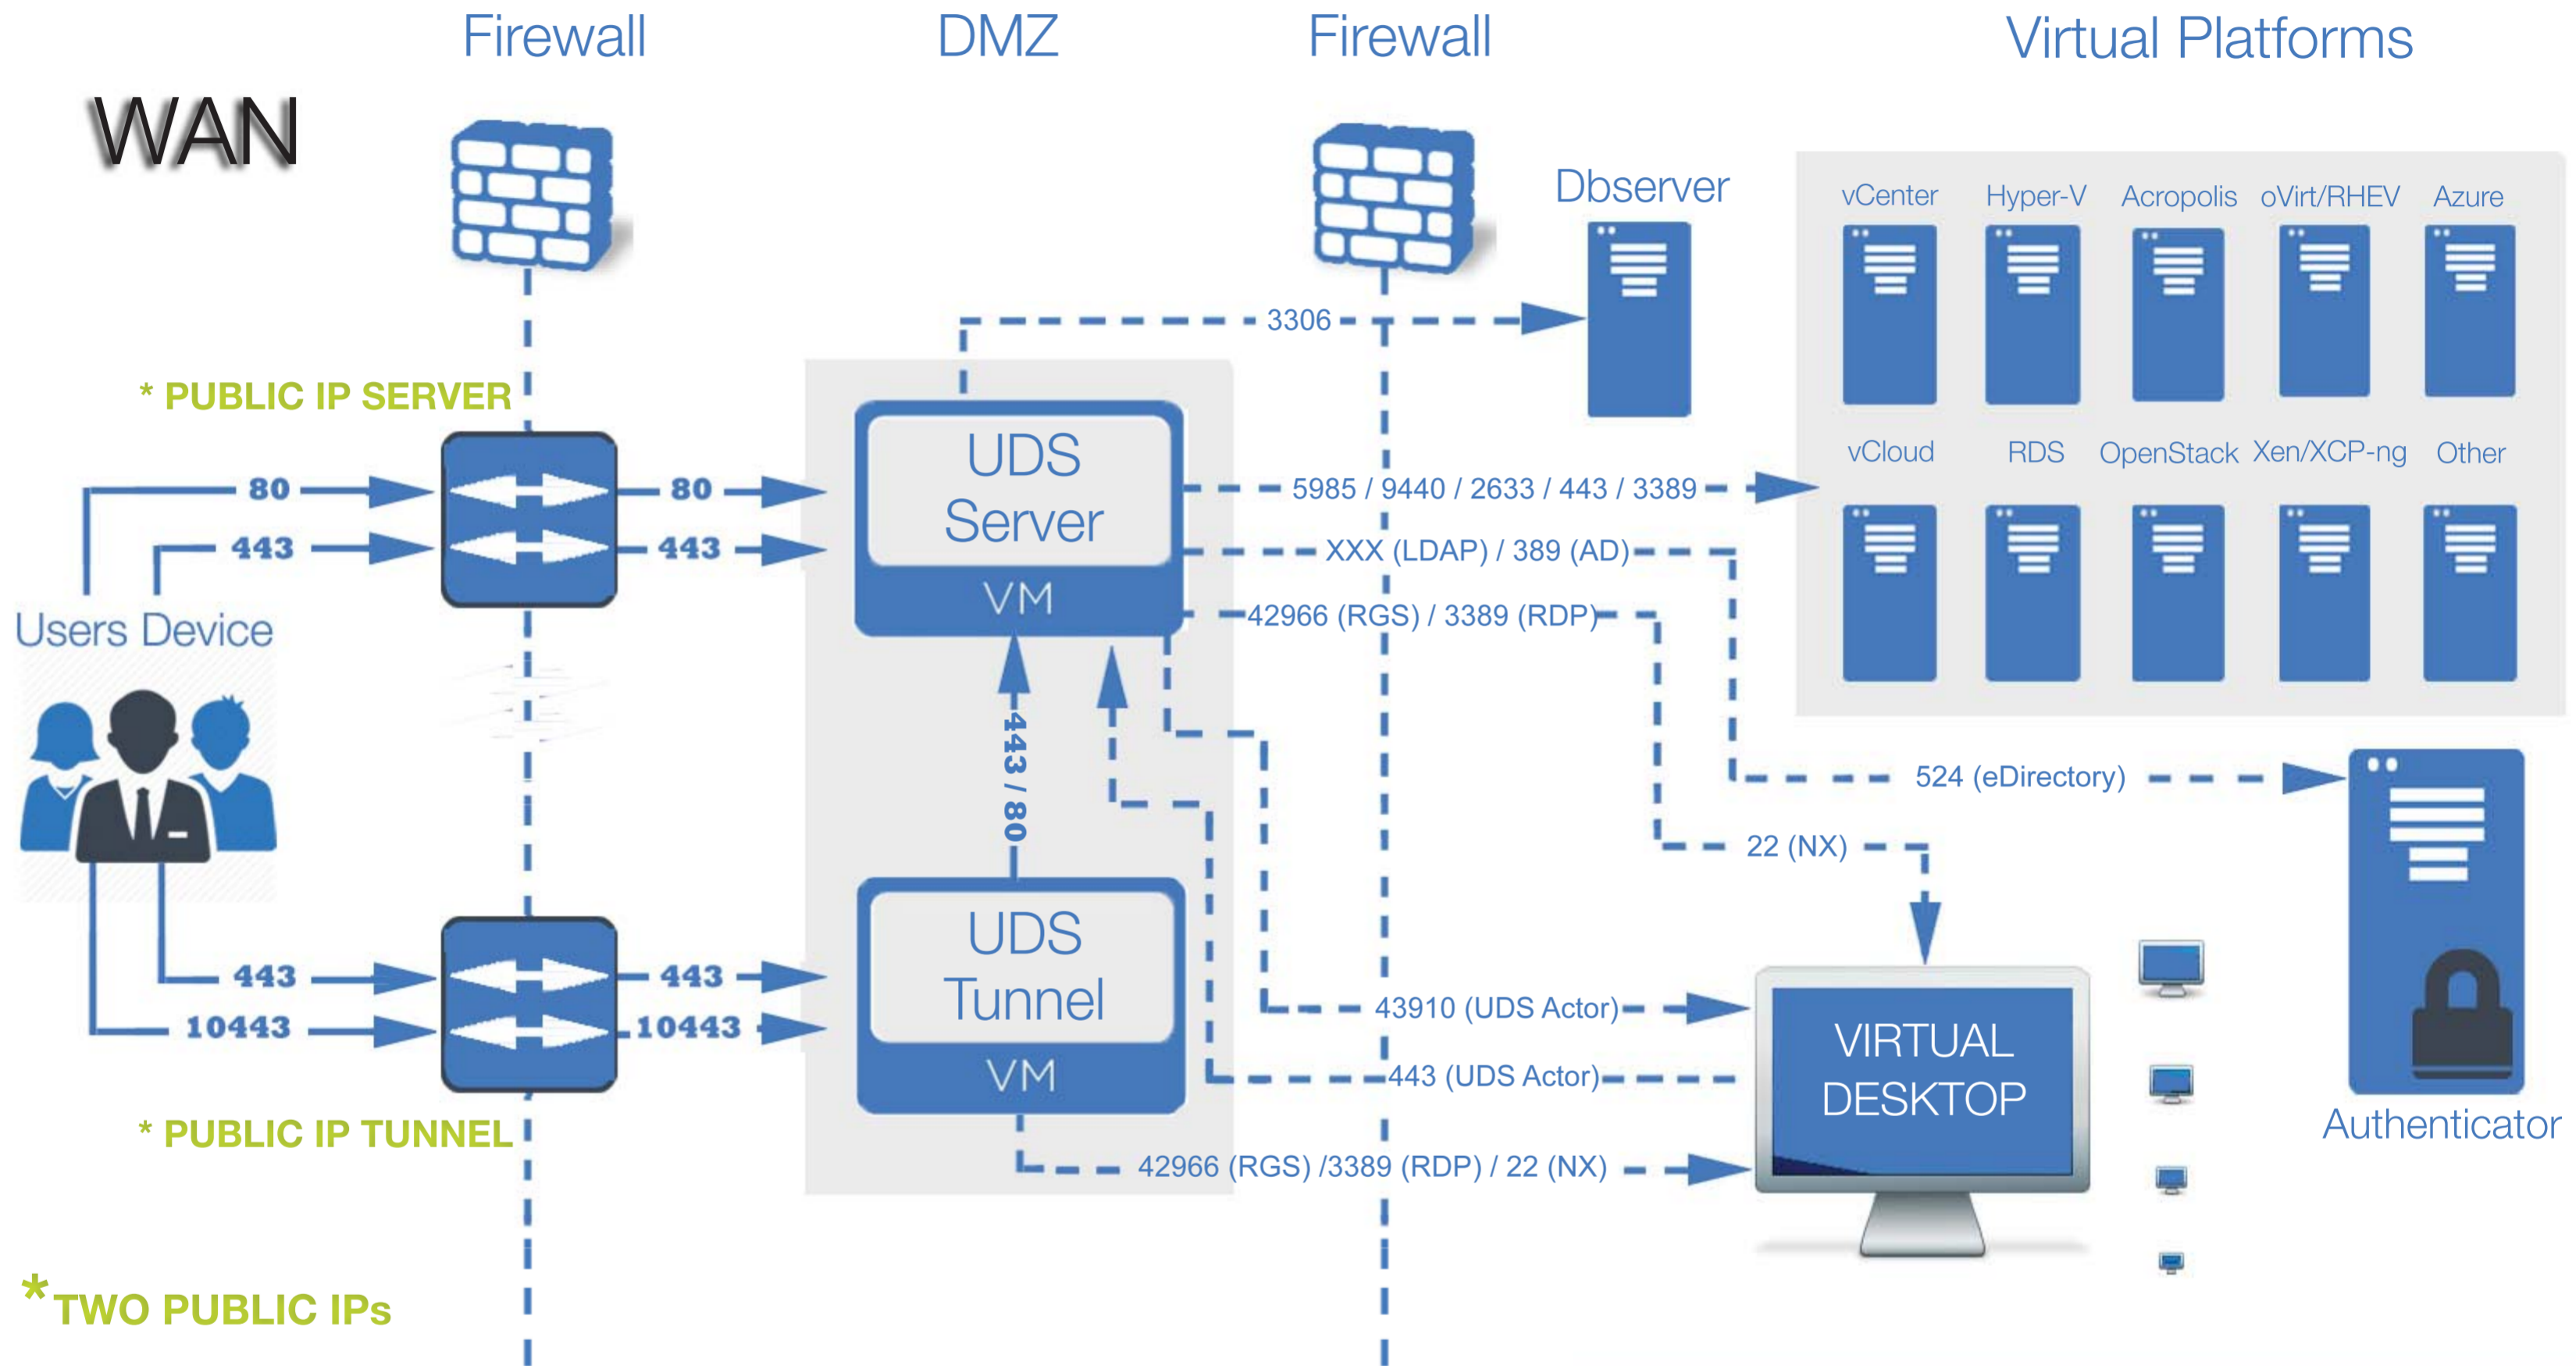

UDS Enterprise

TCP / IP Ports used by UDS Enterprise

* TWO PUBLIC IPs

Virtual Platforms

Source	Destination	Port
UDS Server	Proxmox	8006
UDS Server	Hyper-V	5985
UDS Server	Nutanix Acropolis	9440
UDS Server	OpenNebula	2633
UDS Server	OpenStack	2633
UDS Server	oVirt/RHEV	443
UDS Server	RDS	3389
UDS Server	VMware vCenter	443
UDS Server	Microsoft Azure	443
UDS Server	vCloud	443

Authenticator

Source	Destination	Port
UDS Server	Active Directory	389
UDS Server	LDAP	XXX
UDS Server	Hardware ID	
UDS Server	Local DB	3306

VDI Connectivity

Source	Destination	Port
UDS Server	HTML5 RDP	3389
UDS Server	NX	22
UDS Server	RDP	3389
UDS Server	RDS	3389
UDS Server	RGS	42966
UDS Server	SPICE	5900
UDS Server	PCoIP	4172
UDS Server	X2Go	22

UDS Internal Use

Source	Destination	Port
UDS Server	Dbserver	3306
UDS Tunnel	UDS Server	443 / 80
UDS Server	UDS Actor	43910
UDS Server	UDS Tunnel	443 / 80
UDS Actor	UDS Server	443

UDS Enterprise

TCP / IP Ports used by UDS Enterprise

UDS Internal Use

Source	Destination	Port
UDS Server	Dbserver	3306
UDS Tunnel	UDS Server	443 / 80
UDS Server	UDS Actor	43910
UDS Server	UDS Tunnel	443 / 80
UDS Actor	UDS Server	443

UDS Enterprise

High availability network diagram