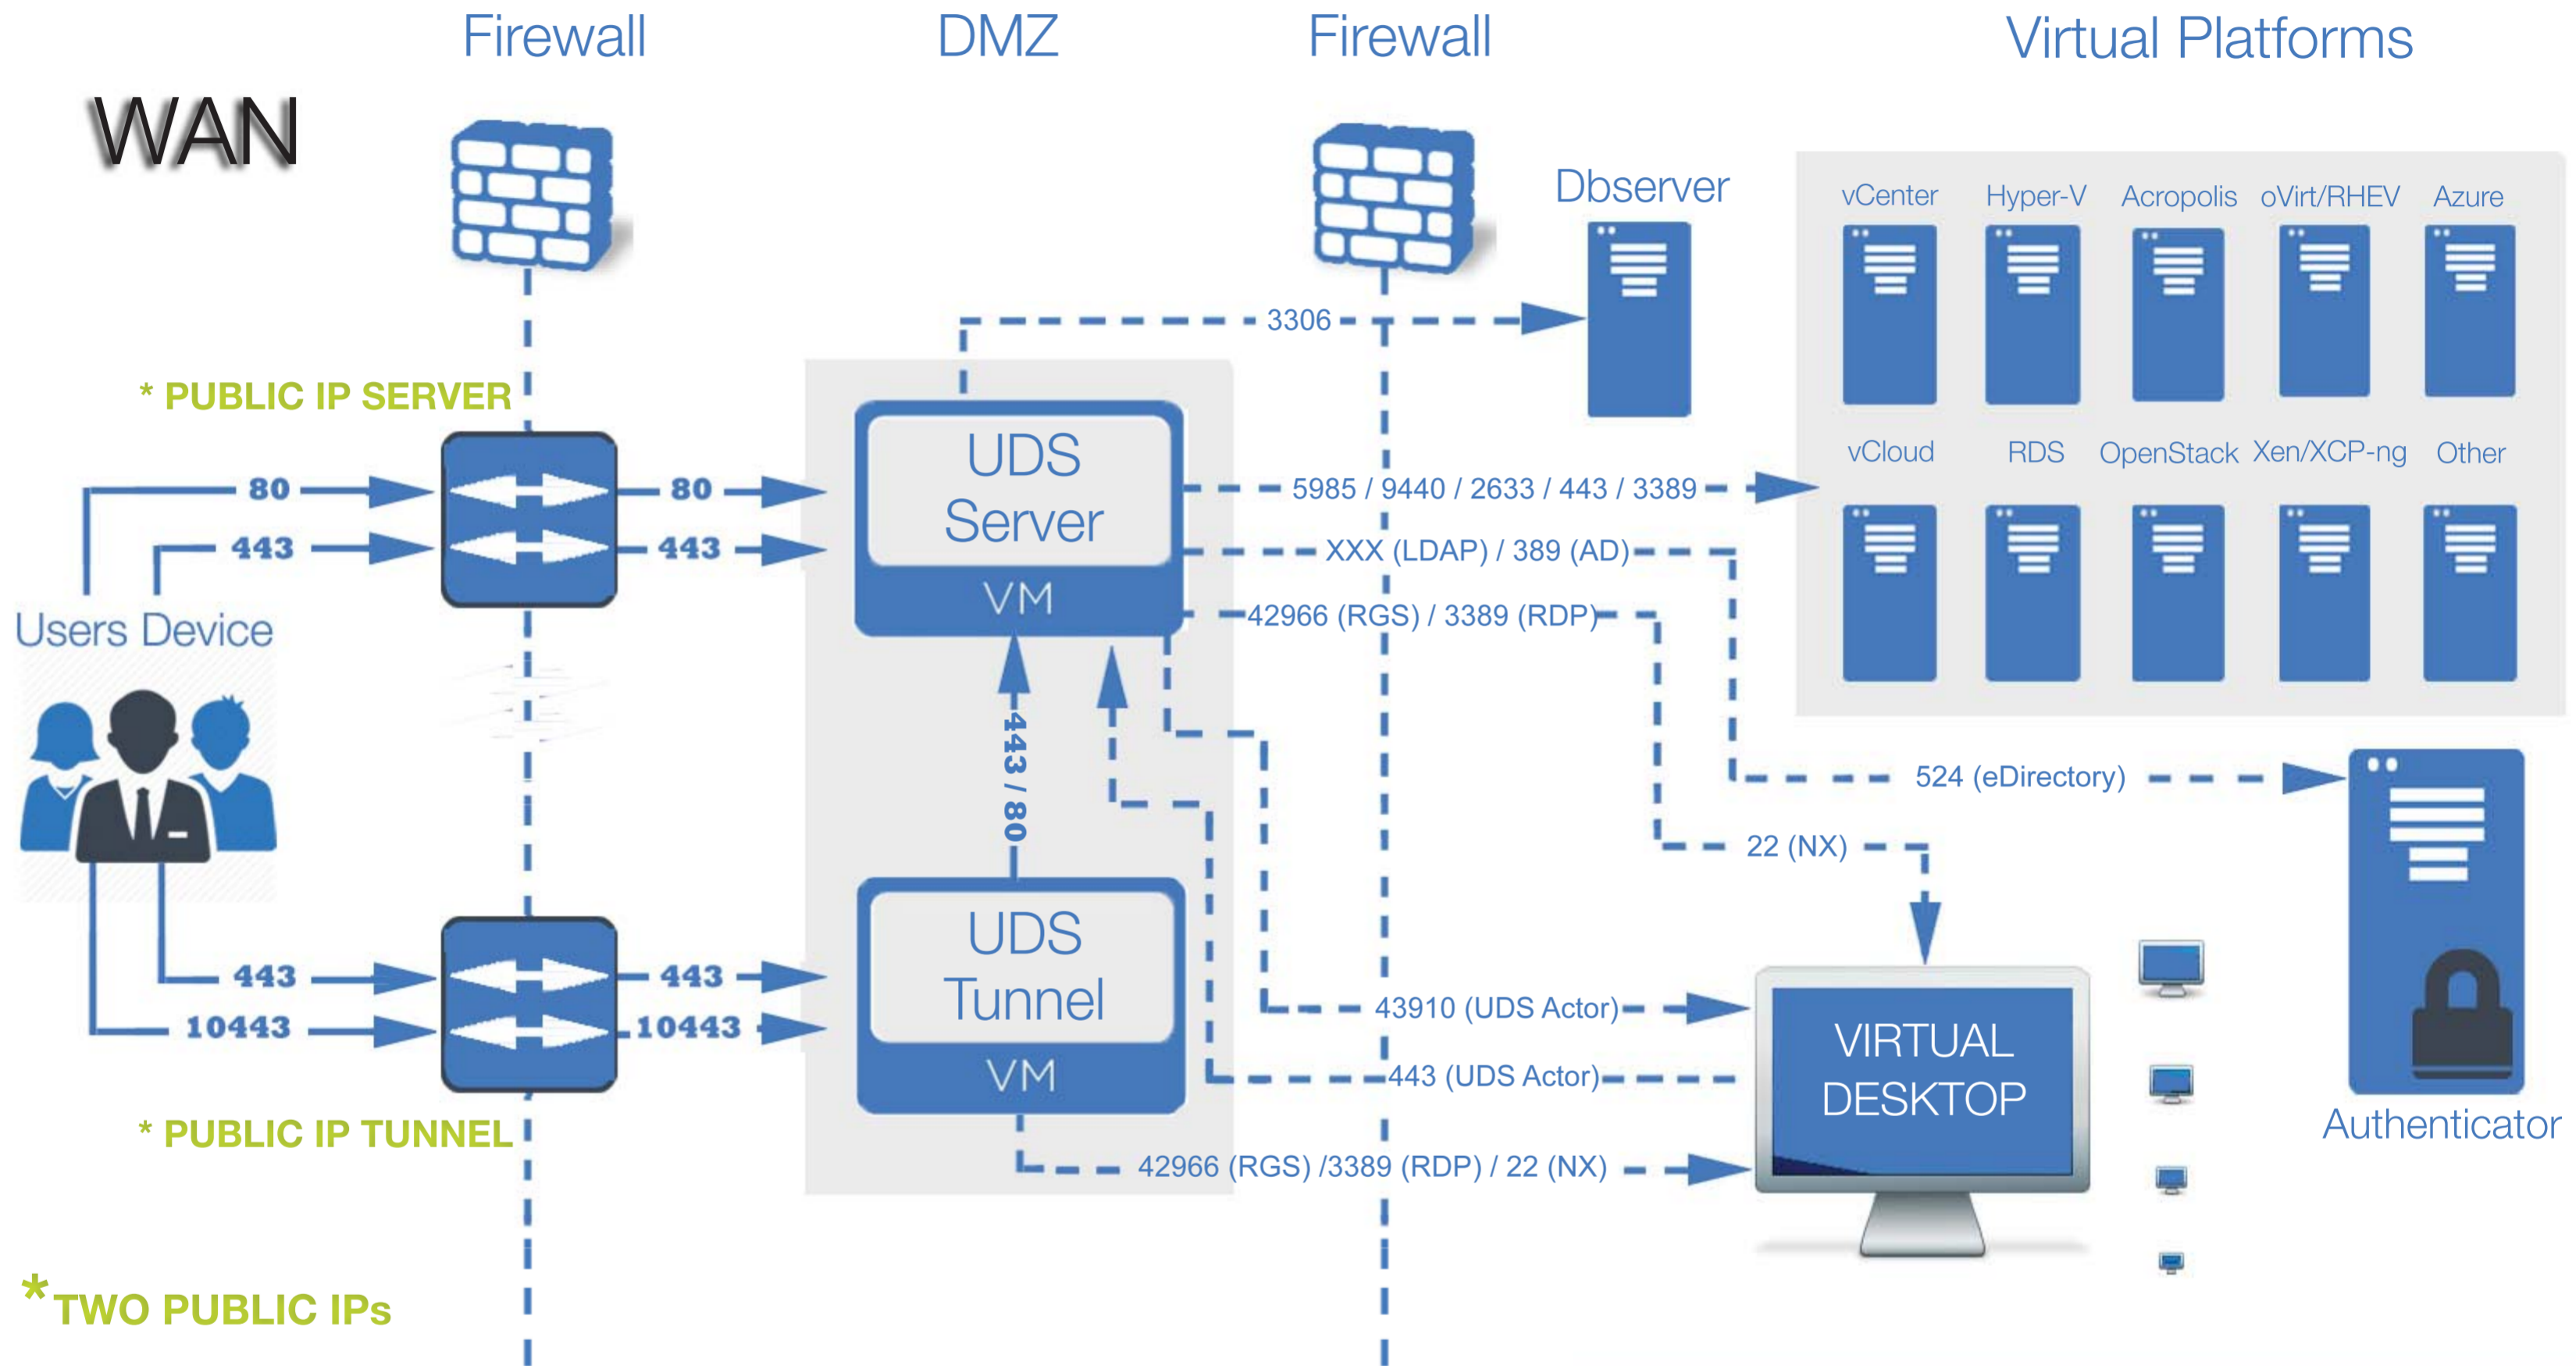

UDS Enterprise

TCP / IP Ports used by UDS Enterprise

Virtual Platforms

Source	Destination	Port
UDS Server	Proxmox	8006
UDS Server	Hyper-V	5985
UDS Server	Nutanix Acropolis	9440
UDS Server	OpenNebula	2633
UDS Server	OpenStack	2633
UDS Server	oVirt/RHEV	443
UDS Server	RDS	3389
UDS Server	VMware vCenter	443
UDS Server	Microsoft Azure	443
UDS Server	vCloud	443

Authenticator

Source	Destination	Port
UDS Server	Active Directory	389
UDS Server	LDAP	XXX
UDS Server	Hardware ID	
UDS Server	Local DB	3306

VDI Connectivity

Source	Destination	Port
UDS Server	HTML5 RDP	3389
UDS Server	NX	22
UDS Server	RDP	3389
UDS Server	RDS	3389
UDS Server	RGS	42966
UDS Server	SPICE	5900
UDS Server	PCoIP	4172
UDS Server	X2Go	22

UDS Internal Use

Source	Destination	Port
UDS Server	Dbserver	3306
UDS Tunnel	UDS Server	443 / 80
UDS Server	UDS Actor	43910
UDS Server	UDS Tunnel	443 / 80
UDS Actor	UDS Server	443

UDS Enterprise

TCP / IP Ports used by UDS Enterprise

UDS Internal Use

Source	Destination	Port
UDS Server	Dbserver	3306
UDS Tunnel	UDS Server	443 / 80
UDS Server	UDS Actor	43910
UDS Server	UDS Tunnel	443 / 80
UDS Actor	UDS Server	443

UDS Enterprise

High availability network diagram