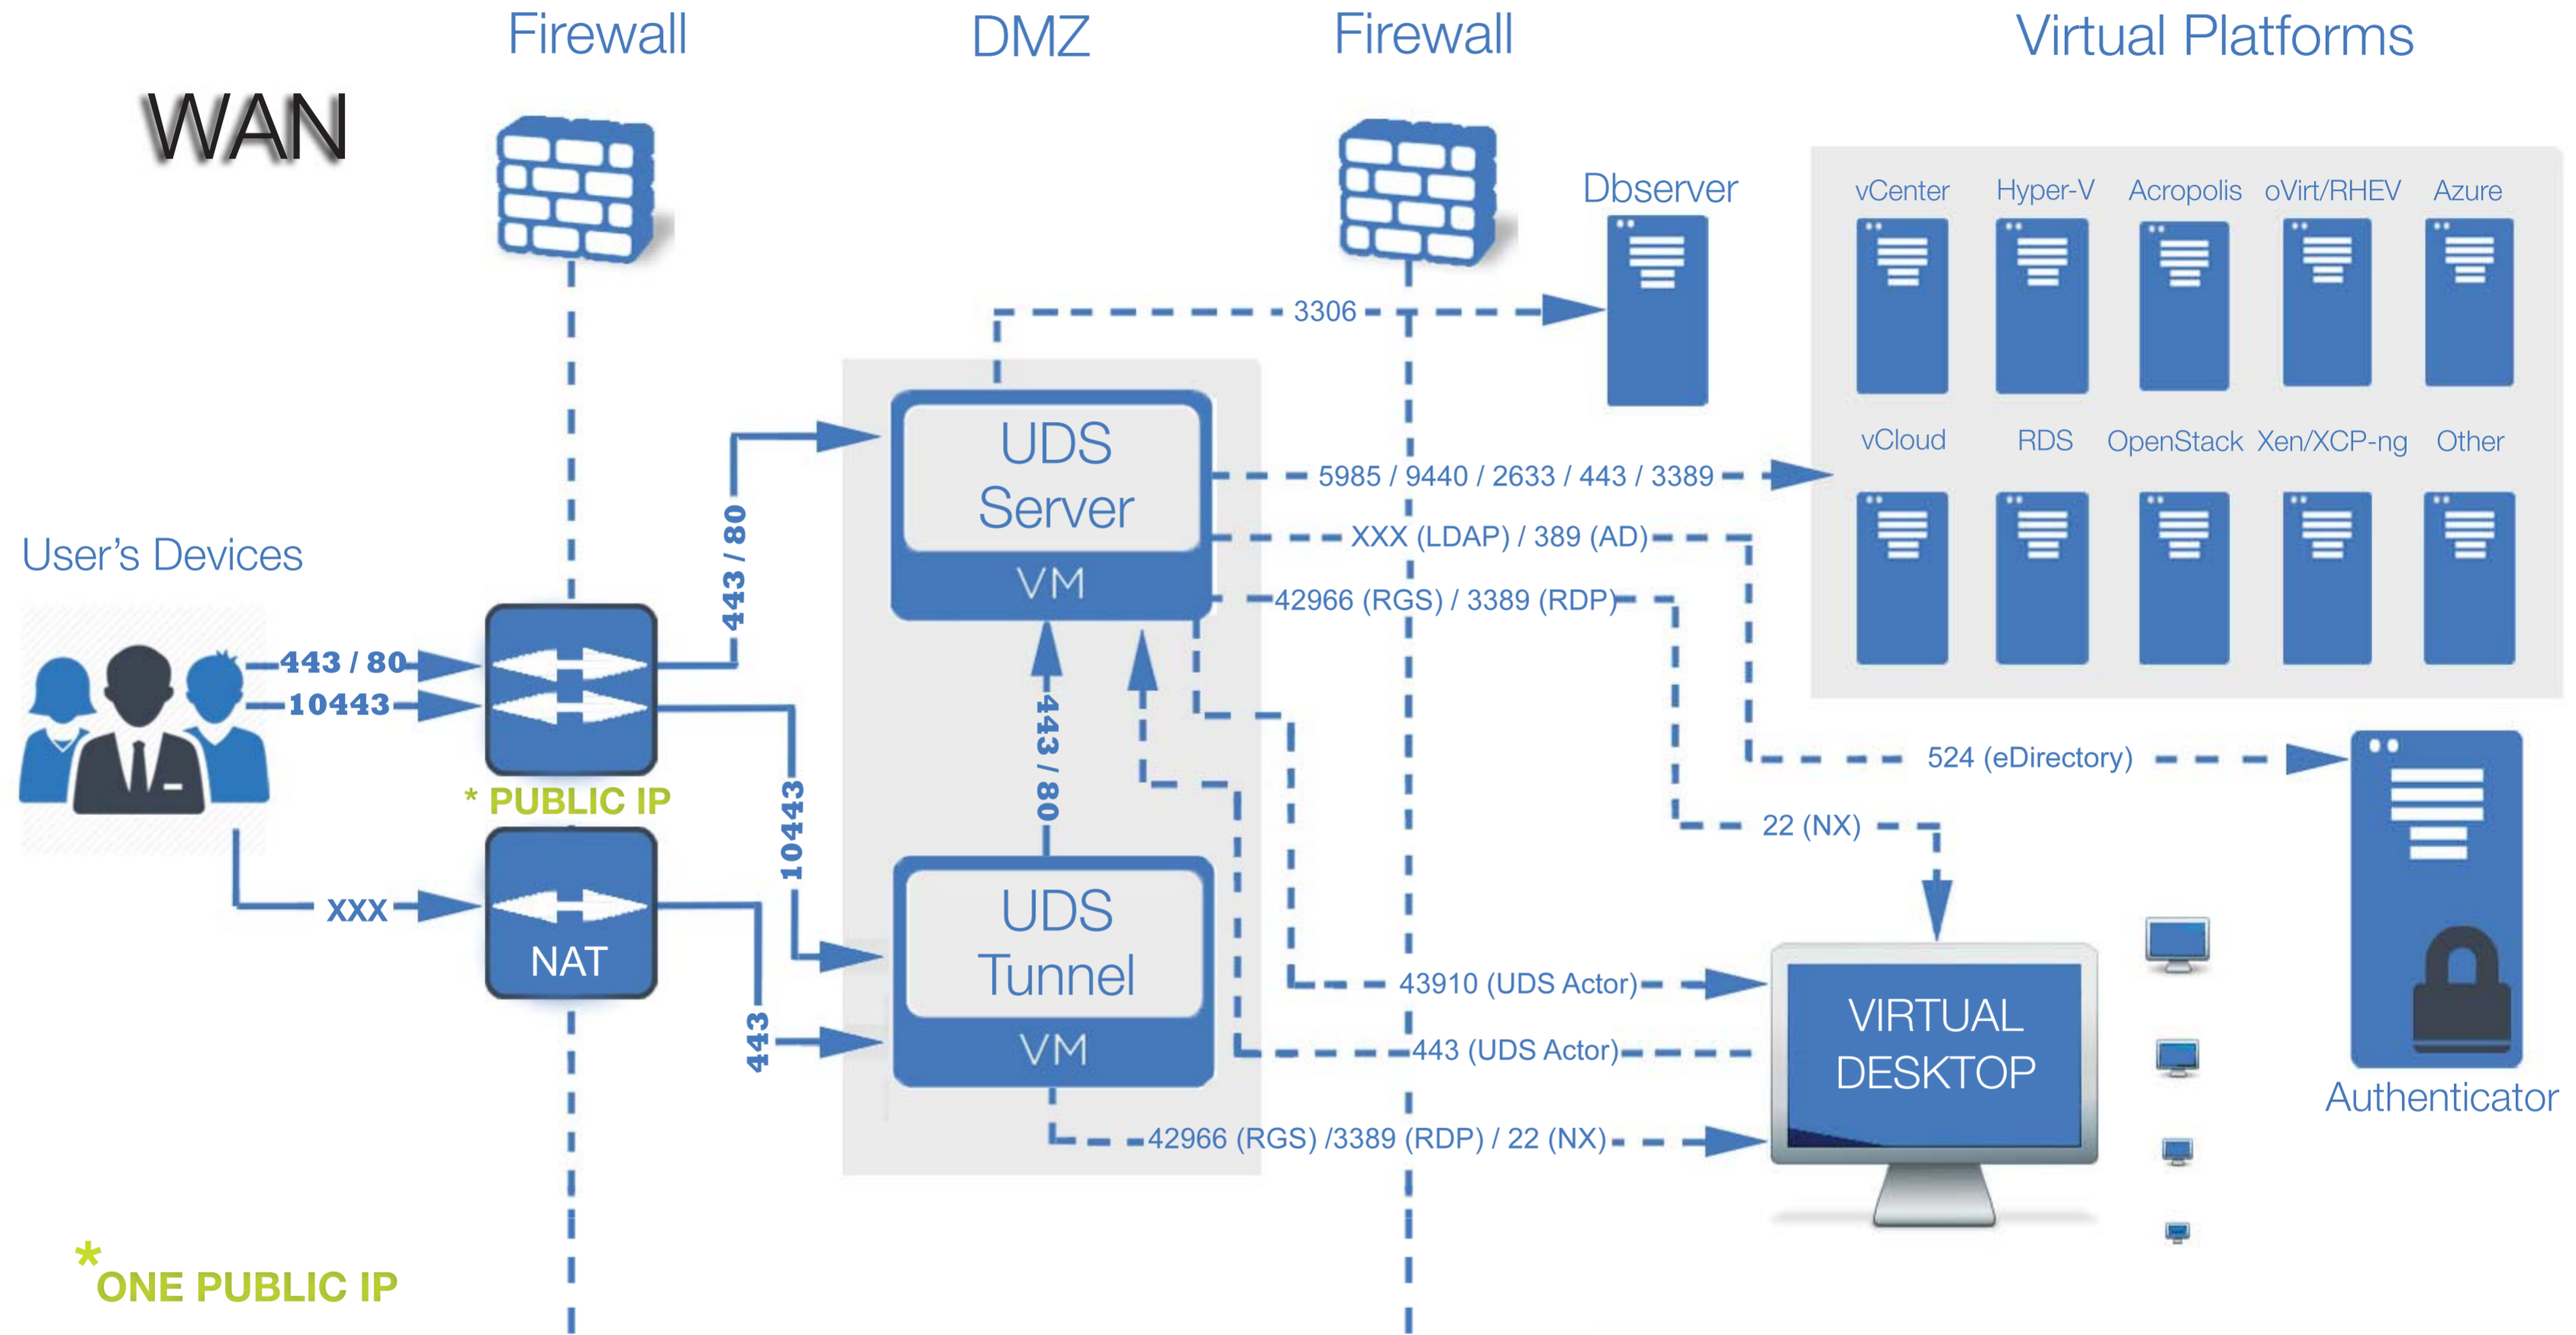

UDS Enterprise

TCP / IP Ports used by UDS Enterprise

Virtual Platforms

Source	Destination	Port
UDS Server	Proxmox	8006
UDS Server	Hyper-V	5985
UDS Server	Nutanix Acropolis	9440
UDS Server	OpenNebula	2633
UDS Server	OpenStack	2633
UDS Server	oVirt/RHEV	443
UDS Server	RDS	3389
UDS Server	VMware vCenter	443
UDS Server	Microsoft Azure	443
UDS Server	vCloud	443

Authenticator

Source	Destination	Port
UDS Server	Active Directory	389
UDS Server	LDAP	XXX
UDS Server	Hardware ID	
UDS Server	Local DB	3306

VDI Connectivity

Source	Destination	Port
UDS Server	HTML5 RDP	3389
UDS Server	NX	22
UDS Server	RDP	3389
UDS Server	RDS	3389
UDS Server	RGS	42966
UDS Server	SPICE	5900
UDS Server	PCoIP	4172
UDS Server	X2Go	22

UDS Internal Use

Source	Destination	Port
UDS Server	Dbserver	3306
UDS Tunnel	UDS Server	443 / 80
UDS Server	UDS Actor	43910
UDS Server	UDS Tunnel	443 / 80
UDS Actor	UDS Server	443

UDS Enterprise

TCP / IP Ports used by UDS Enterprise

* ONE PUBLIC IP

Virtual Platforms

Source	Destination	Port
UDS Server	Proxmox	8006
UDS Server	Hyper-V	5985
UDS Server	Nutanix Acropolis	9440
UDS Server	OpenNebula	2633
UDS Server	OpenStack	2633
UDS Server	oVirt/RHEV	443
UDS Server	RDS	3389
UDS Server	VMware vCenter	443
UDS Server	Microsoft Azure	443
UDS Server	vCloud	443