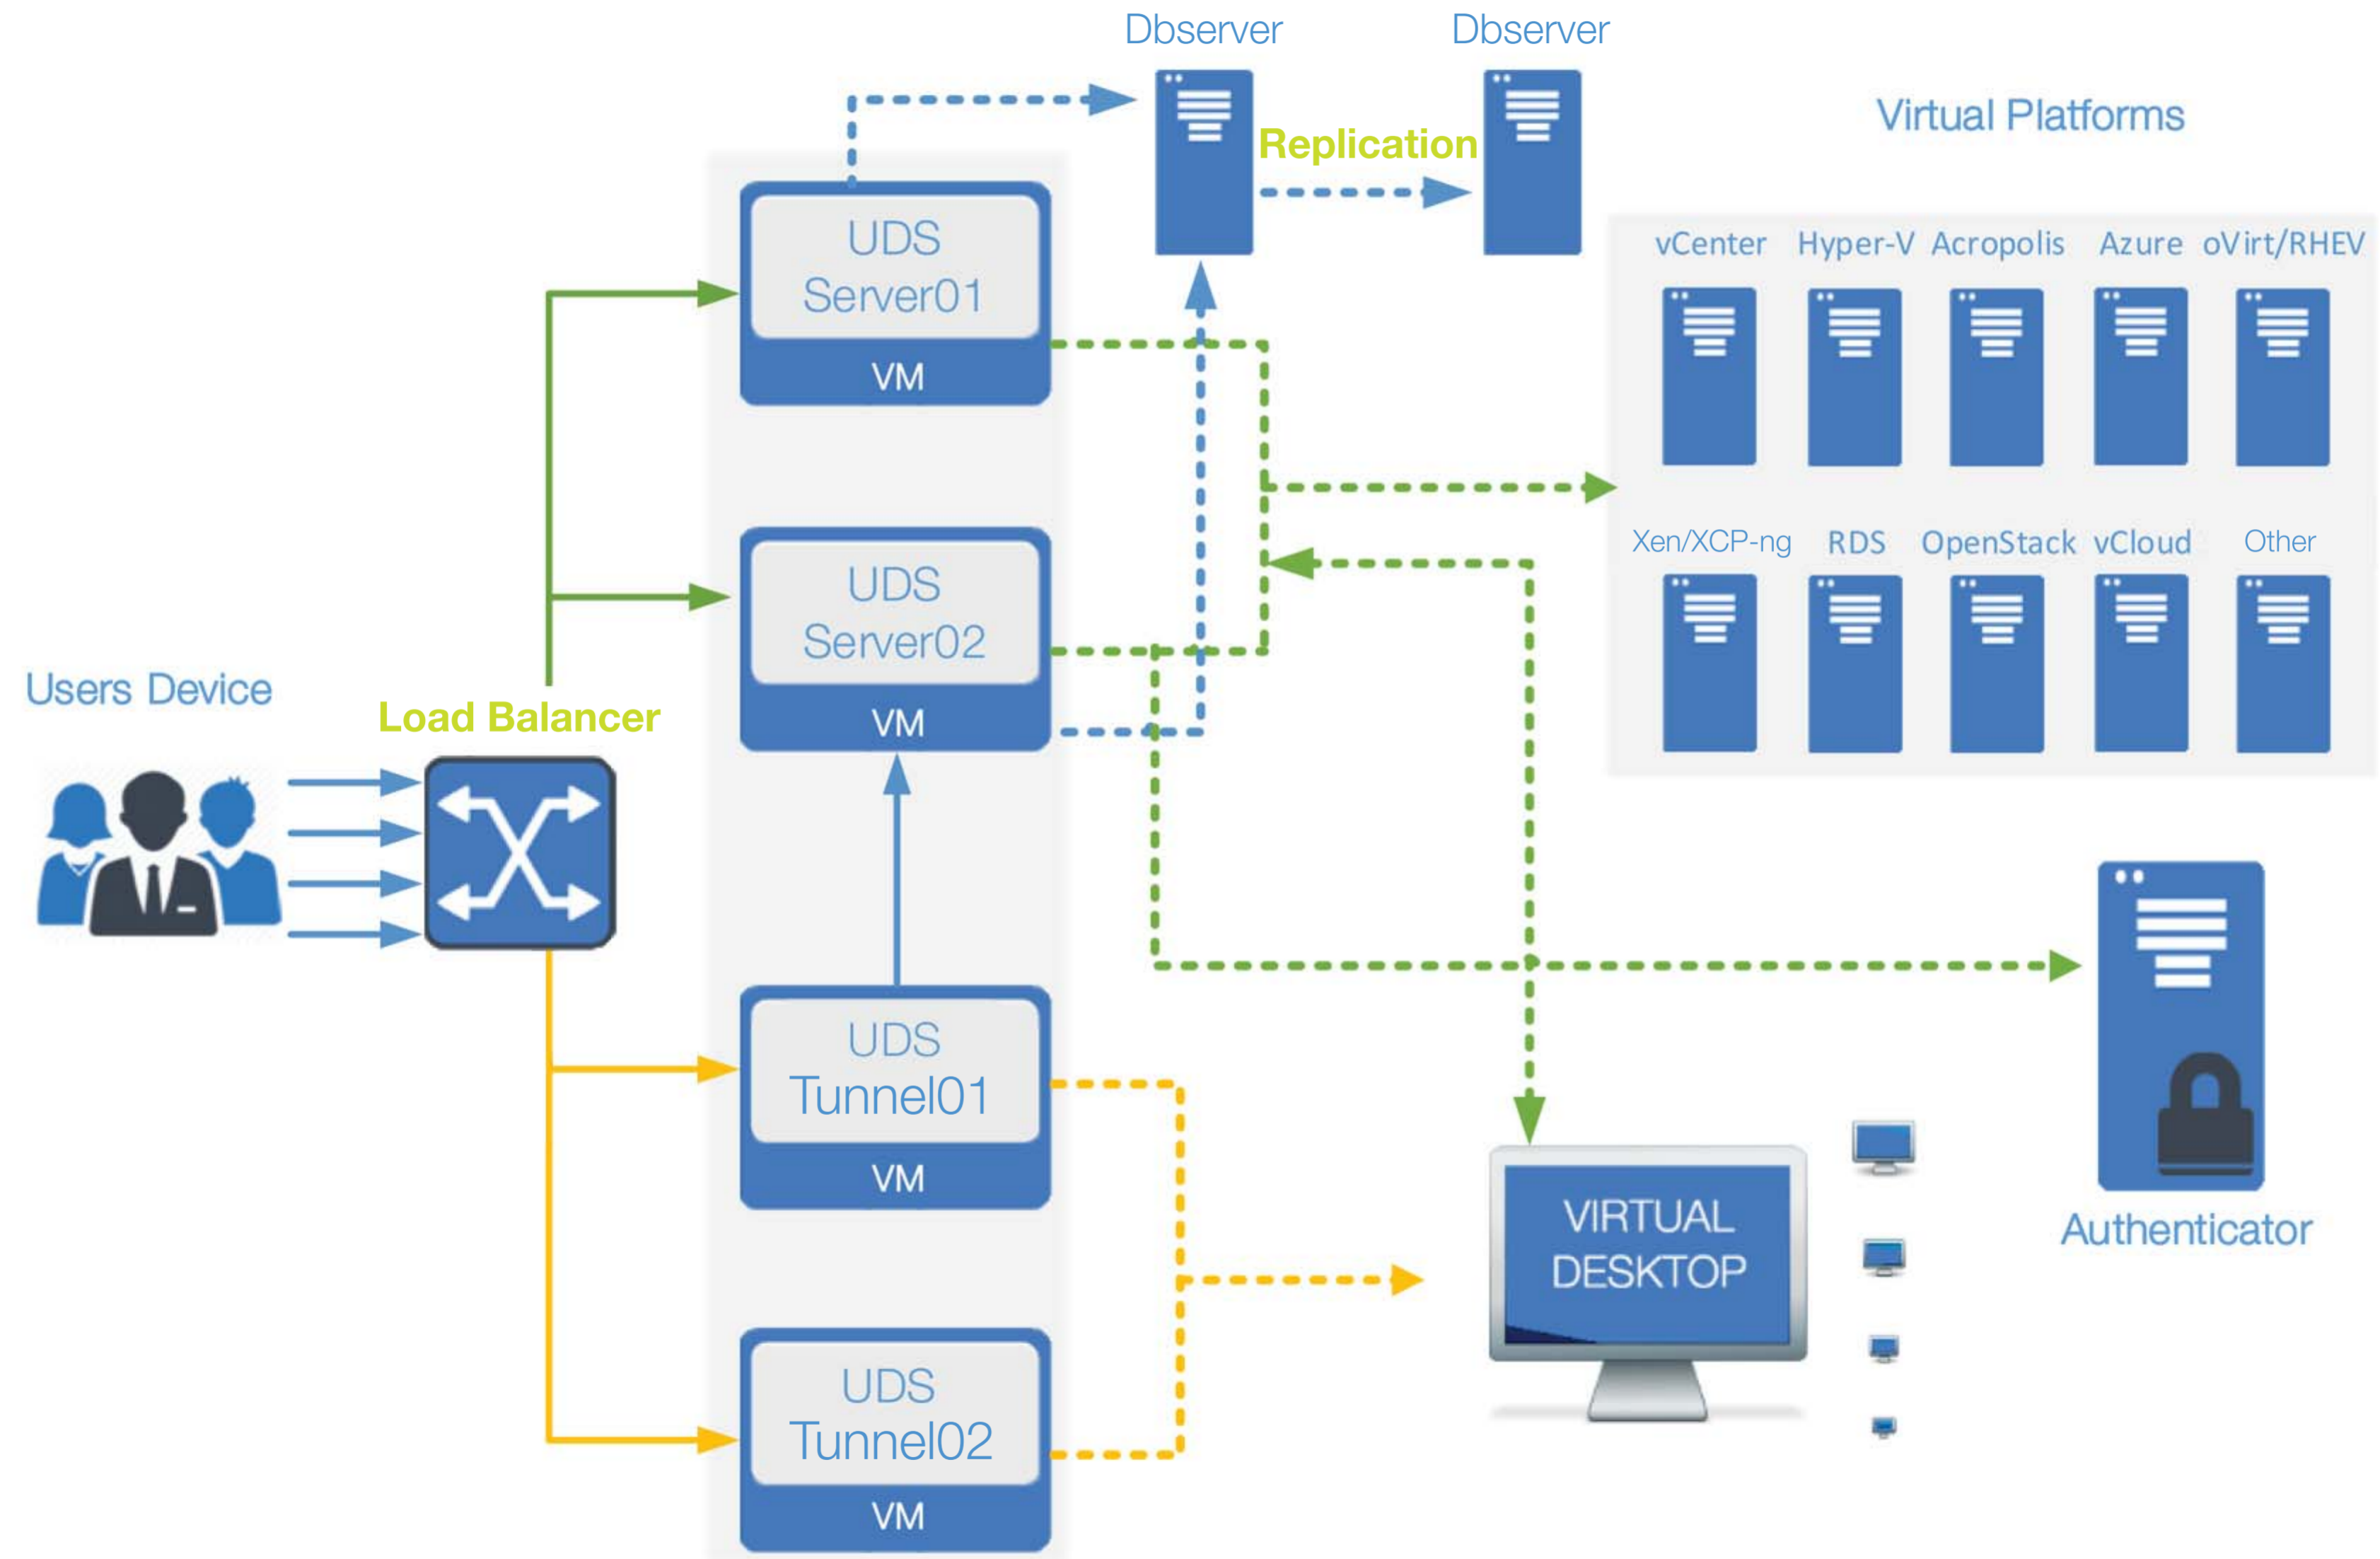

* ONE PUBLIC IP

Virtual Platforms

Source	Destination	Port
UDS Server	Proxmox	8006
UDS Server	Hyper-V	5985
UDS Server	Nutanix Acropolis	9440
UDS Server	OpenNebula	2633
UDS Server	OpenStack	2633
UDS Server	oVirt/RHEV	443
UDS Server	RDS	3389
UDS Server	VMware vCenter	443
UDS Server	Microsoft Azure	443
UDS Server	vCloud	443

Authenticator

Source	Destination	Port
UDS Server	Active Directory	389
UDS Server	LDAP	XXX
UDS Server	Hardware ID	
UDS Server	Local DB	3306

VDI Connectivity

Source	Destination	Port
UDS Server	HTML5 RDP	3389
UDS Server	NX	22
UDS Server	RDP	3389
UDS Server	RDS	3389
UDS Server	RGS	42966
UDS Server	SPICE	5900
UDS Server	PCoIP	4172
UDS Server	X2Go	22

UDS Internal Use

Source	Destination	Port
UDS Server	Dbserver	3306
UDS Tunnel	UDS Server	443 / 80
UDS Server	UDS Actor	43910
UDS Server	UDS Tunnel	443 / 80
UDS Actor	UDS Server	443

UDS Enterprise

High availability network diagram

UDS Enterprise

TCP / IP Ports used by UDS Enterprise

www.udsenderprise.com

ORIGIN	DESTINATION	PORT
UDS Server	Dbserver	3306
UDS Server	Service Provider	443, 5985, XXX
UDS Server	Authenticator	389, 636, XXX
UDS Server	Virtual Desktops	3389 (RDP), 22 (NX), XXX
UDS Server	UDS Tunnel	80 / 443
UDS Server (Actor)	Virtual Desktops	43910
Virtual Desktops	UDS Server (Actor)	443
UDS Tunnel	Virtual Desktops	3389 (RDP), 22 (NX), XXX
UDS Tunnel	UDS Server	80 / 443
Users	UDS Server	80 / 443
LAN users	Virtual Desktops	3389 (RDP), 22 (NX), XXX
Users	UDS Tunnel	443
Users	UDS Tunnel (HTML5)	10443